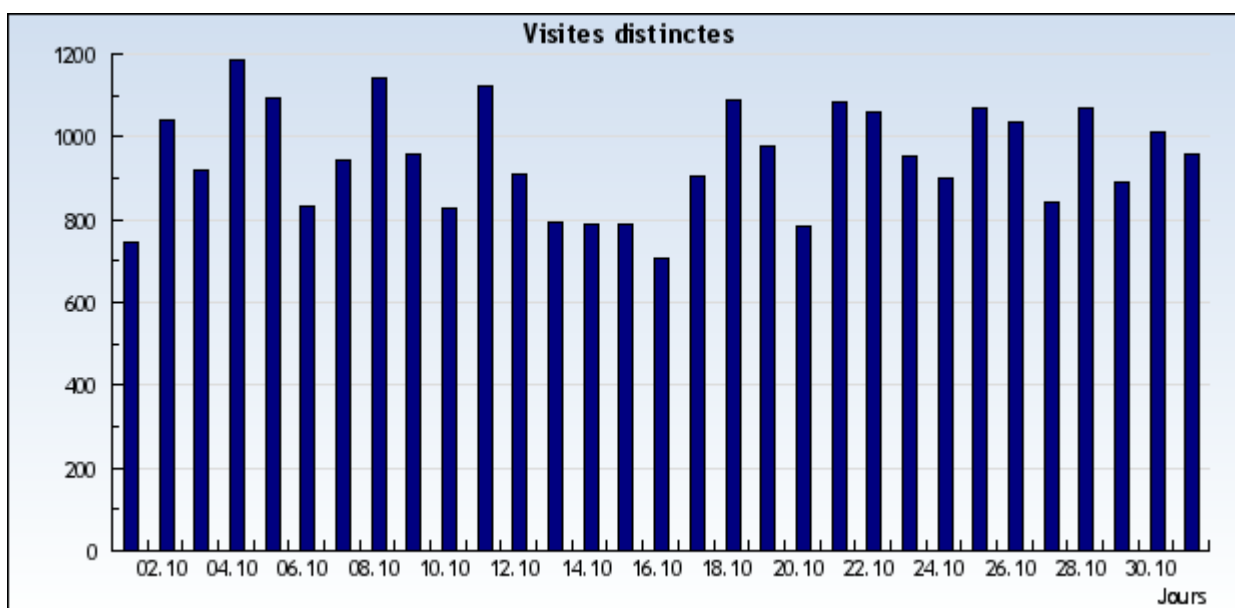

Visites uniques

Retrouvez combien de visites uniques ont été faites sur votre site.

Nom du domaine Période

Évaluation: Tous les domaines et sous-domaines.

Période: **Du 1 Octobre 2009 au 31 Octobre 2009**

Avancé

Résultats présentés sous forme d'un diagramme

Du 1 Octobre 2009 au 31 Octobre 2009

Résultats présentés sous forme d'un tableau

Du 1 Octobre 2009 au 31 Octobre 2009

1-31 sur 31

Date	Jour	Visites uniques
1/10/2009	Jeudi	745
2/10/2009	Vendredi	1.039
3/10/2009	Samedi	918
4/10/2009	Dimanche	1.186
5/10/2009	Lundi	1.092
6/10/2009	Mardi	834
7/10/2009	Mercredi	943
8/10/2009	Jeudi	1.140
9/10/2009	Vendredi	956
10/10/2009	Samedi	827
11/10/2009	Dimanche	1.122
12/10/2009	Lundi	911
13/10/2009	Mardi	793
14/10/2009	Mercredi	791
15/10/2009	Jeudi	788

16/10/2009	Vendredi	705
17/10/2009	Samedi	904
18/10/2009	Dimanche	1.087
19/10/2009	Lundi	979
20/10/2009	Mardi	782
21/10/2009	Mercredi	1.082
22/10/2009	Jeudi	1.059
23/10/2009	Vendredi	954
24/10/2009	Samedi	900
25/10/2009	Dimanche	1.071
26/10/2009	Lundi	1.035
27/10/2009	Mardi	844
28/10/2009	Mercredi	1.067
29/10/2009	Jeudi	891
30/10/2009	Vendredi	1.013
31/10/2009	Samedi	960