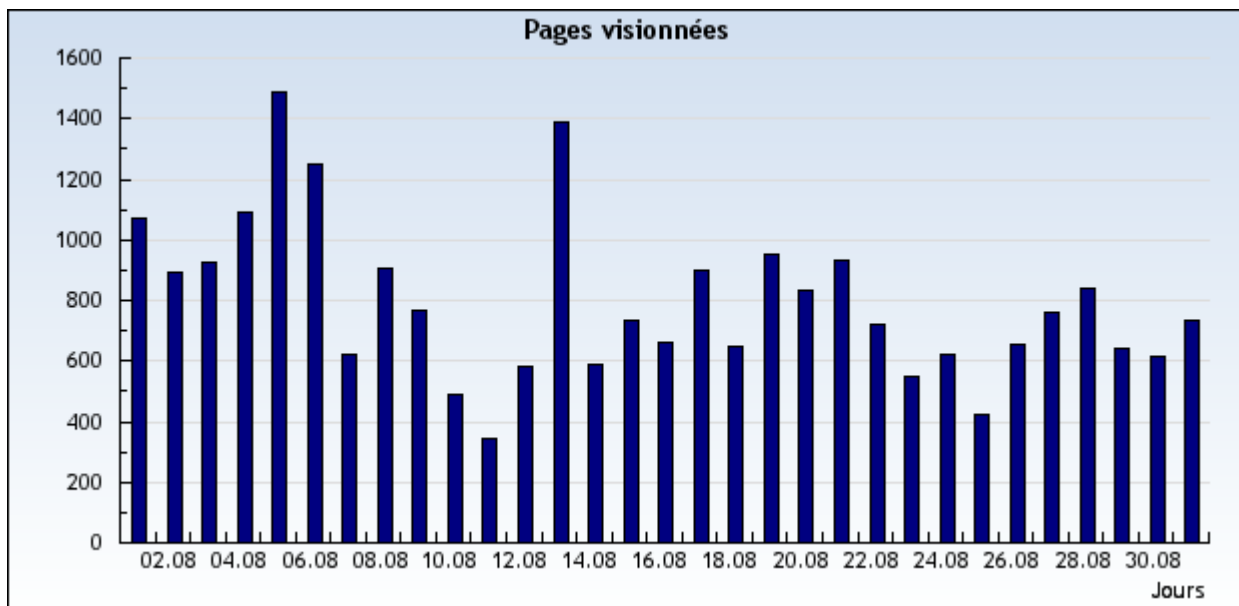

Pages vues

Obtenez les statistiques des pages qui ont été vues.

Nom du domaine Période

Évaluation: Tous les domaines et sous-domaines.

Période: **Du 1 Août 2007 au 31 Août 2007** < > 📅

Avancé

Résultats présentés sous forme d'un diagramme

Du 1 Août 2007 au 31 Août 2007

Résultats présentés sous forme d'un tableau

Du 1 Août 2007 au 31 Août 2007

1-31 sur 31

Date	Jour	Pages vues
1/8/2007	Mercredi	1.072
2/8/2007	Jeudi	894
3/8/2007	Vendredi	925
4/8/2007	Samedi	1.094
5/8/2007	Dimanche	1.486
6/8/2007	Lundi	1.249
7/8/2007	Mardi	619
8/8/2007	Mercredi	909
9/8/2007	Jeudi	768
10/8/2007	Vendredi	489
11/8/2007	Samedi	341
12/8/2007	Dimanche	582
13/8/2007	Lundi	1.387
14/8/2007	Mardi	590
15/8/2007	Mercredi	735

16/8/2007	Jeudi	660
17/8/2007	Vendredi	902
18/8/2007	Samedi	650
19/8/2007	Dimanche	954
20/8/2007	Lundi	831
21/8/2007	Mardi	934
22/8/2007	Mercredi	718
23/8/2007	Jeudi	550
24/8/2007	Vendredi	623
25/8/2007	Samedi	421
26/8/2007	Dimanche	655
27/8/2007	Lundi	762
28/8/2007	Mardi	837
29/8/2007	Mercredi	640
30/8/2007	Jeudi	618
31/8/2007	Vendredi	735