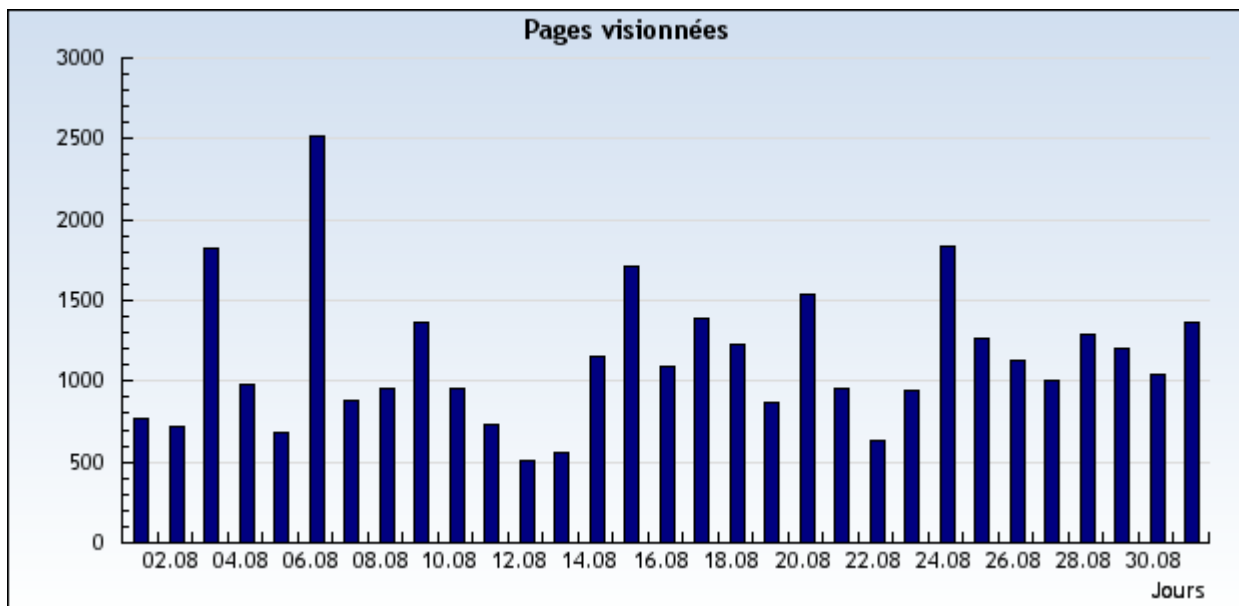

### Évaluation: Tous les domaines et sous-domaines.

Période: **Du 1 Août 2008 au 31 Août 2008** < > 📅

Avancé

Résultats présentés sous forme d'un diagramme

Du 1 Août 2008 au 31 Août 2008

Résultats présentés sous forme d'un tableau

Du 1 Août 2008 au 31 Août 2008

1-31 sur 31

Date	Jour	Pages vues
1/8/2008	Vendredi	767
2/8/2008	Samedi	719
3/8/2008	Dimanche	1.818
4/8/2008	Lundi	982
5/8/2008	Mardi	679
6/8/2008	Mercredi	2.518
7/8/2008	Jeudi	882
8/8/2008	Vendredi	951
9/8/2008	Samedi	1.359
10/8/2008	Dimanche	954
11/8/2008	Lundi	726
12/8/2008	Mardi	504
13/8/2008	Mercredi	559
14/8/2008	Jeudi	1.156
15/8/2008	Vendredi	1.714

16/8/2008	Samedi	1.096
17/8/2008	Dimanche	1.388
18/8/2008	Lundi	1.229
19/8/2008	Mardi	866
20/8/2008	Mercredi	1.531
21/8/2008	Jeudi	949
22/8/2008	Vendredi	630
23/8/2008	Samedi	942
24/8/2008	Dimanche	1.838
25/8/2008	Lundi	1.265
26/8/2008	Mardi	1.132
27/8/2008	Mercredi	1.002
28/8/2008	Jeudi	1.295
29/8/2008	Vendredi	1.198
30/8/2008	Samedi	1.041
31/8/2008	Dimanche	1.369