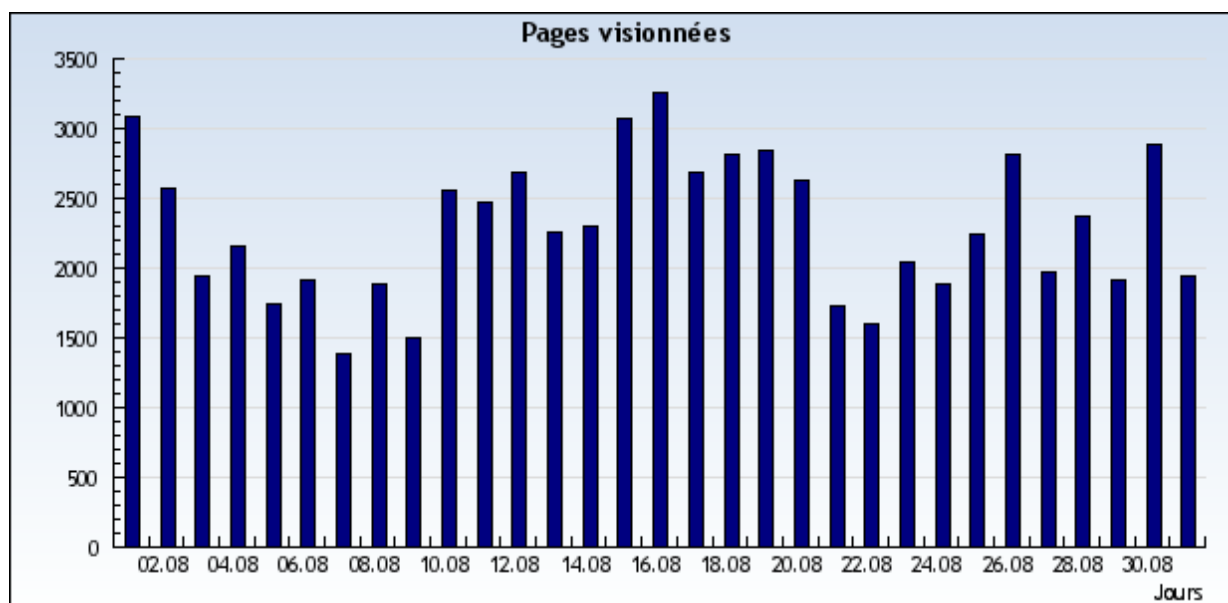

Pages vues

Obtenez les statistiques des pages qui ont été vues.

Nom du domaine Période

Évaluation: Tous les domaines et sous-domaines.

Période: **Du 1 Août 2009 au 31 Août 2009**

Avancé

Résultats présentés sous forme d'un diagramme

Du 1 Août 2009 au 31 Août 2009

Résultats présentés sous forme d'un tableau

Du 1 Août 2009 au 31 Août 2009

1-31 sur 31

Date	Jour	Pages vues
1/8/2009	Samedi	3.083
2/8/2009	Dimanche	2.576
3/8/2009	Lundi	1.947
4/8/2009	Mardi	2.157
5/8/2009	Mercredi	1.745
6/8/2009	Jeudi	1.921
7/8/2009	Vendredi	1.381
8/8/2009	Samedi	1.881
9/8/2009	Dimanche	1.496
10/8/2009	Lundi	2.559
11/8/2009	Mardi	2.478
12/8/2009	Mercredi	2.689
13/8/2009	Jeudi	2.256
14/8/2009	Vendredi	2.297
15/8/2009	Samedi	3.074

16/8/2009	Dimanche	3.260
17/8/2009	Lundi	2.687
18/8/2009	Mardi	2.808
19/8/2009	Mercredi	2.837
20/8/2009	Jeudi	2.631
21/8/2009	Vendredi	1.732
22/8/2009	Samedi	1.600
23/8/2009	Dimanche	2.036
24/8/2009	Lundi	1.879
25/8/2009	Mardi	2.249
26/8/2009	Mercredi	2.810
27/8/2009	Jeudi	1.978
28/8/2009	Vendredi	2.366
29/8/2009	Samedi	1.920
30/8/2009	Dimanche	2.884
31/8/2009	Lundi	1.949