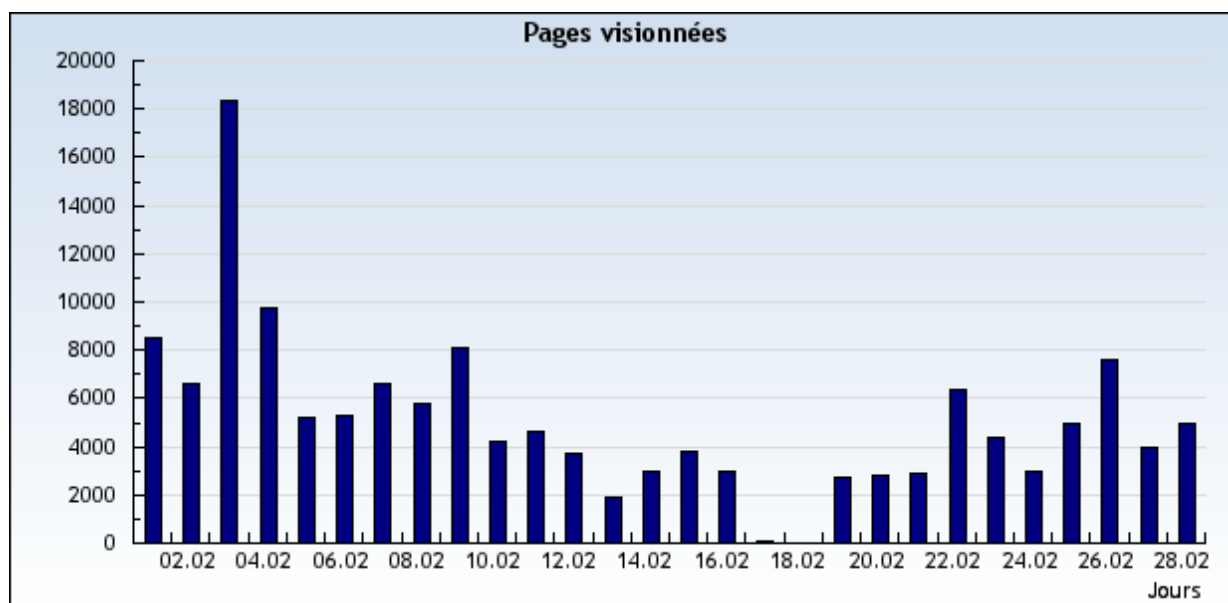

## Pages vues

Obtenez les statistiques des pages qui ont été vues.

Nom du domaine  Période

**Évaluation: Tous les domaines et sous-domaines.**

**Période: Du 1 Février 2009 au 28 Février 2009**   

**Avancé**

Résultats présentés sous forme d'un diagramme

**Du 1 Février 2009 au 28 Février 2009**

Résultats présentés sous forme d'un tableau

**Du 1 Février 2009 au 28 Février 2009**

1-28 sur 28

Date	Jour	Pages vues
1/2/2009	Dimanche	8.522
2/2/2009	Lundi	6.583
3/2/2009	Mardi	18.373
4/2/2009	Mercredi	9.728
5/2/2009	Jeudi	5.208
6/2/2009	Vendredi	5.296
7/2/2009	Samedi	6.648
8/2/2009	Dimanche	5.800
9/2/2009	Lundi	8.136
10/2/2009	Mardi	4.184
11/2/2009	Mercredi	4.631
12/2/2009	Jeudi	3.703
13/2/2009	Vendredi	1.942
14/2/2009	Samedi	2.942
15/2/2009	Dimanche	3.842

16/2/2009	Lundi	2.999
17/2/2009	Mardi	104
18/2/2009	Mercredi	0
19/2/2009	Jeudi	2.751
20/2/2009	Vendredi	2.798
21/2/2009	Samedi	2.876
22/2/2009	Dimanche	6.361
23/2/2009	Lundi	4.370
24/2/2009	Mardi	2.999
25/2/2009	Mercredi	4.947
26/2/2009	Jeudi	7.591
27/2/2009	Vendredi	3.958
28/2/2009	Samedi	4.950