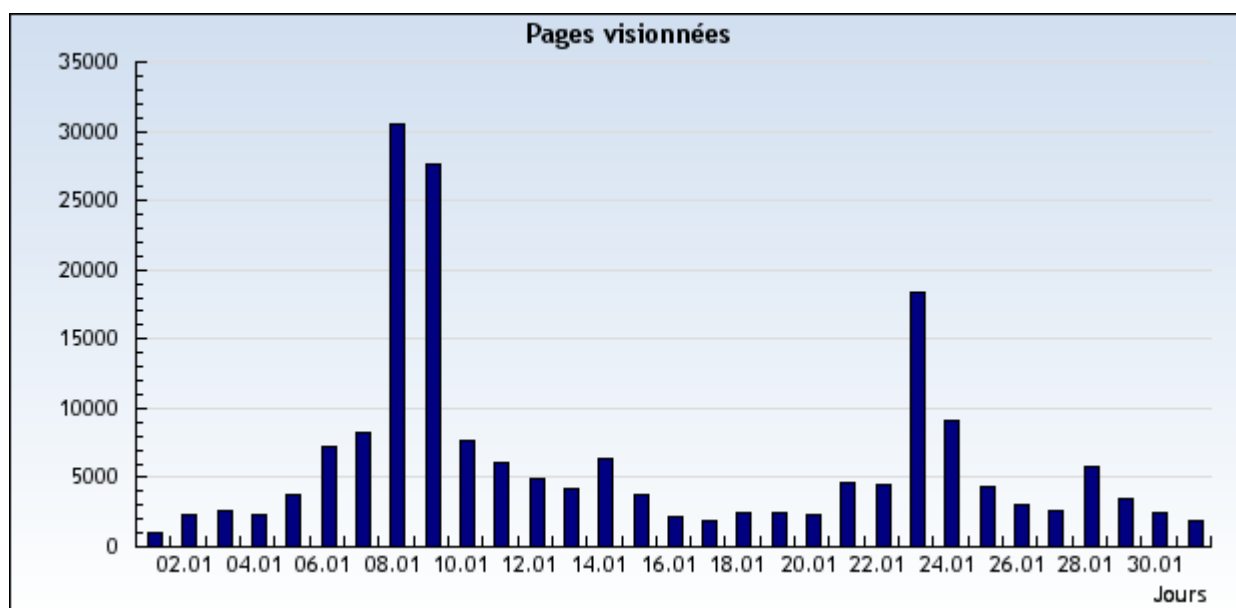

## Pages vues

Obtenez les statistiques des pages qui ont été vues.

Nom du domaine  Période

**Évaluation: Tous les domaines et sous-domaines.**

**Période: Du 1 Janvier 2007 au 31 Janvier 2007** < > 📅

Avancé

Résultats présentés sous forme d'un diagramme

Du 1 Janvier 2007 au 31 Janvier 2007

Résultats présentés sous forme d'un tableau

Du 1 Janvier 2007 au 31 Janvier 2007

1-31 sur 31

Date	Jour	Pages vues
1/1/2007	Lundi	1.004
2/1/2007	Mardi	2.253
3/1/2007	Mercredi	2.608
4/1/2007	Jeudi	2.359
5/1/2007	Vendredi	3.782
6/1/2007	Samedi	7.161
7/1/2007	Dimanche	8.239
8/1/2007	Lundi	30.524
9/1/2007	Mardi	27.604
10/1/2007	Mercredi	7.603
11/1/2007	Jeudi	6.016
12/1/2007	Vendredi	4.929
13/1/2007	Samedi	4.137
14/1/2007	Dimanche	6.343
15/1/2007	Lundi	3.739

16/1/2007	Mardi	2.178
17/1/2007	Mercredi	1.904
18/1/2007	Jeudi	2.405
19/1/2007	Vendredi	2.397
20/1/2007	Samedi	2.364
21/1/2007	Dimanche	4.675
22/1/2007	Lundi	4.543
23/1/2007	Mardi	18.302
24/1/2007	Mercredi	9.152
25/1/2007	Jeudi	4.344
26/1/2007	Vendredi	2.969
27/1/2007	Samedi	2.648
28/1/2007	Dimanche	5.826
29/1/2007	Lundi	3.415
30/1/2007	Mardi	2.451
31/1/2007	Mercredi	1.916

**189790 Pages vues**