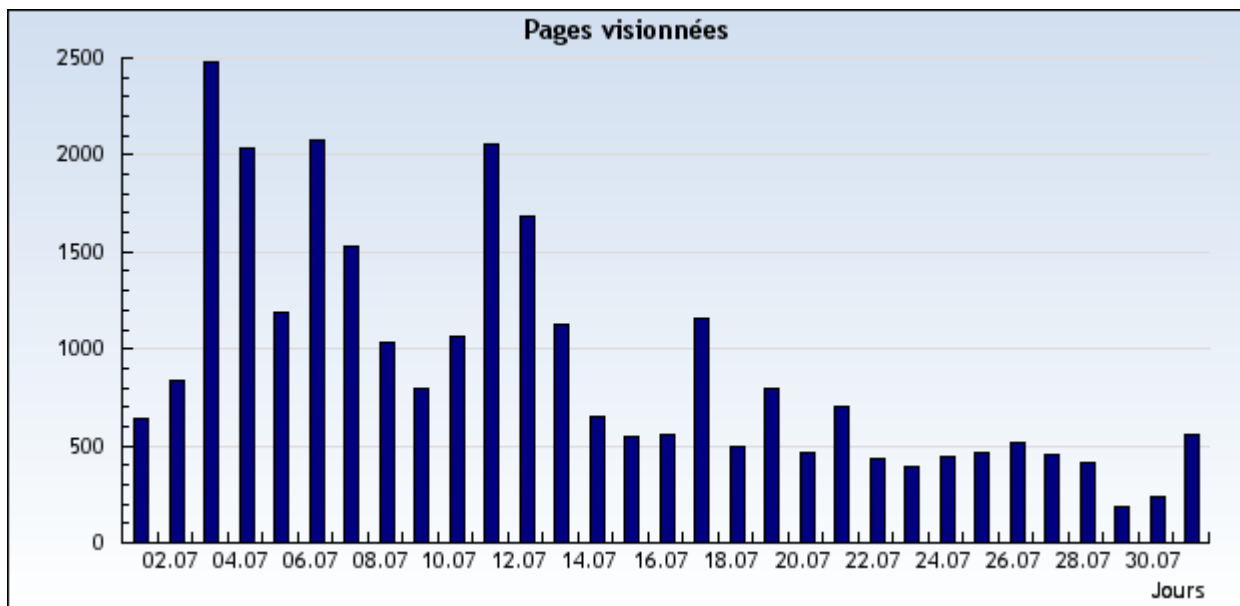

## Pages vues

Obtenez les statistiques des pages qui ont été vues.

Nom du domaine  Période

**Évaluation: Tous les domaines et sous-domaines.**

Période: **Du 1 Juillet 2006 au 31 Juillet 2006**

Avancé

Résultats présentés sous forme d'un diagramme

Du 1 Juillet 2006 au 31 Juillet 2006

Résultats présentés sous forme d'un tableau

Du 1 Juillet 2006 au 31 Juillet 2006

1-31 sur 31

Date	Jour	Pages vues
1/7/2006	Samedi	637
2/7/2006	Dimanche	835
3/7/2006	Lundi	2.484
4/7/2006	Mardi	2.031
5/7/2006	Mercredi	1.190
6/7/2006	Jeudi	2.075
7/7/2006	Vendredi	1.531
8/7/2006	Samedi	1.030
9/7/2006	Dimanche	799
10/7/2006	Lundi	1.060
11/7/2006	Mardi	2.053
12/7/2006	Mercredi	1.683
13/7/2006	Jeudi	1.121
14/7/2006	Vendredi	652
15/7/2006	Samedi	548

16/7/2006	Dimanche	554
17/7/2006	Lundi	1.156
18/7/2006	Mardi	492
19/7/2006	Mercredi	796
20/7/2006	Jeudi	466
21/7/2006	Vendredi	702
22/7/2006	Samedi	429
23/7/2006	Dimanche	391
24/7/2006	Lundi	448
25/7/2006	Mardi	466
26/7/2006	Mercredi	518
27/7/2006	Jeudi	458
28/7/2006	Vendredi	416
29/7/2006	Samedi	190
30/7/2006	Dimanche	236
31/7/2006	Lundi	562