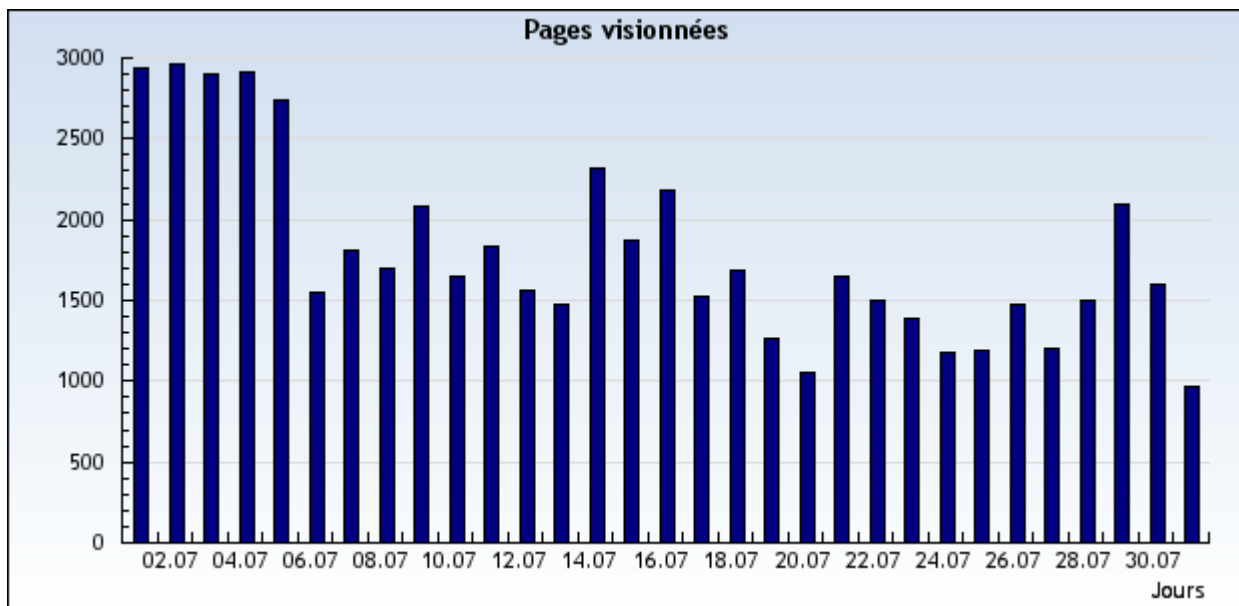

Pages vues

Obtenez les statistiques des pages qui ont été vues.

Nom du domaine Période

Évaluation: Tous les domaines et sous-domaines.

Période: **Du 1 Juillet 2007 au 31 Juillet 2007**

Avancé

Résultats présentés sous forme d'un diagramme

Du 1 Juillet 2007 au 31 Juillet 2007

Résultats présentés sous forme d'un tableau

Du 1 Juillet 2007 au 31 Juillet 2007

1-31 sur 31

Date	Jour	Pages vues
1/7/2007	Dimanche	2.942
2/7/2007	Lundi	2.962
3/7/2007	Mardi	2.901
4/7/2007	Mercredi	2.912
5/7/2007	Jeudi	2.743
6/7/2007	Vendredi	1.545
7/7/2007	Samedi	1.805
8/7/2007	Dimanche	1.703
9/7/2007	Lundi	2.085
10/7/2007	Mardi	1.649
11/7/2007	Mercredi	1.834
12/7/2007	Jeudi	1.567
13/7/2007	Vendredi	1.481
14/7/2007	Samedi	2.316
15/7/2007	Dimanche	1.875