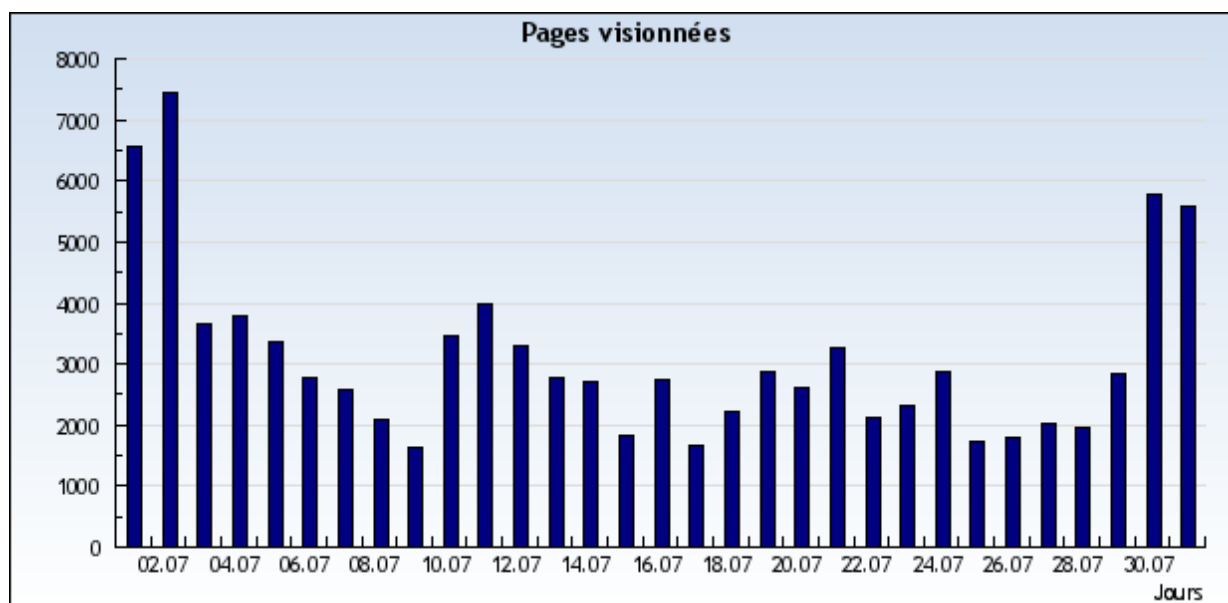

Pages vues

Obtenez les statistiques des pages qui ont été vues.

Nom du domaine Période

Évaluation: Tous les domaines et sous-domaines.

Période: **Du 1 Juillet 2009 au 31 Juillet 2009**

Avancé

Résultats présentés sous forme d'un diagramme

Du 1 Juillet 2009 au 31 Juillet 2009

Résultats présentés sous forme d'un tableau

Du 1 Juillet 2009 au 31 Juillet 2009

1-31 sur 31

Date	Jour	Pages vues
1/7/2009	Mercredi	6.579
2/7/2009	Jeudi	7.431
3/7/2009	Vendredi	3.655
4/7/2009	Samedi	3.796
5/7/2009	Dimanche	3.374
6/7/2009	Lundi	2.771
7/7/2009	Mardi	2.589
8/7/2009	Mercredi	2.083
9/7/2009	Jeudi	1.643
10/7/2009	Vendredi	3.447
11/7/2009	Samedi	3.998
12/7/2009	Dimanche	3.285
13/7/2009	Lundi	2.767
14/7/2009	Mardi	2.717
15/7/2009	Mercredi	1.843

16/7/2009	Jeudi	2.730
17/7/2009	Vendredi	1.678
18/7/2009	Samedi	2.236
19/7/2009	Dimanche	2.879
20/7/2009	Lundi	2.614
21/7/2009	Mardi	3.280
22/7/2009	Mercredi	2.119
23/7/2009	Jeudi	2.305
24/7/2009	Vendredi	2.888
25/7/2009	Samedi	1.737
26/7/2009	Dimanche	1.784
27/7/2009	Lundi	2.032
28/7/2009	Mardi	1.970
29/7/2009	Mercredi	2.839
30/7/2009	Jeudi	5.773
31/7/2009	Vendredi	5.598