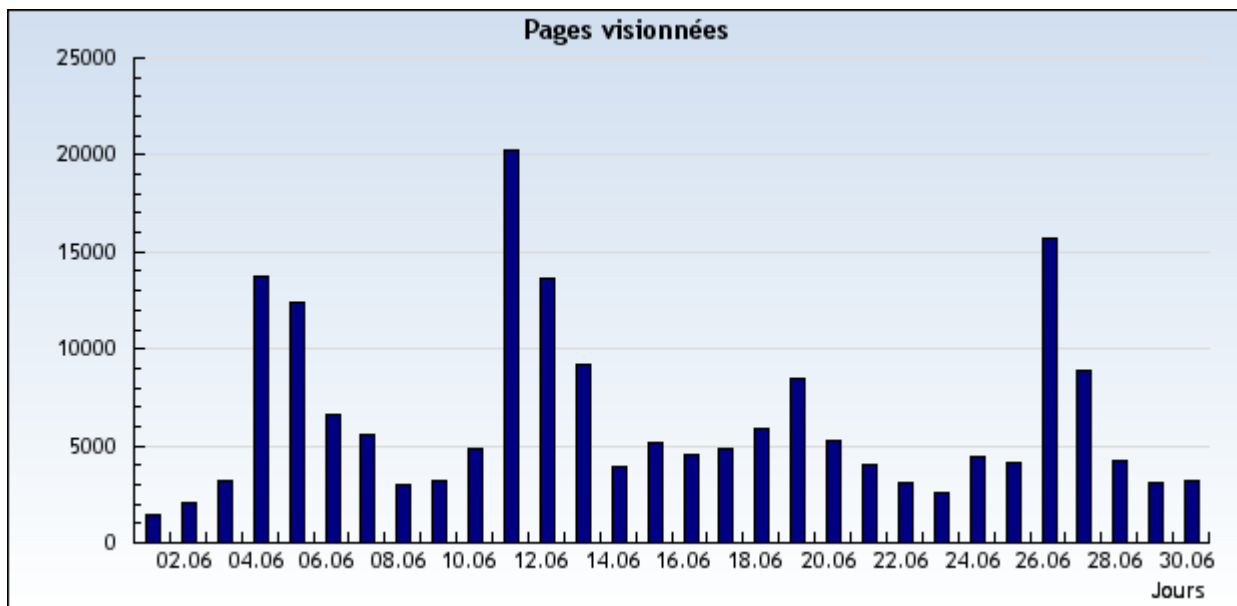

Pages vues

Obtenez les statistiques des pages qui ont été vues.

Nom du domaine Période

Évaluation: Tous les domaines et sous-domaines.

Période: **Du 1 Juin 2007 au 30 Juin 2007**

Avancé

Résultats présentés sous forme d'un diagramme

Du 1 Juin 2007 au 30 Juin 2007

Résultats présentés sous forme d'un tableau

Du 1 Juin 2007 au 30 Juin 2007

1-30 sur 30

Date	Jour	Pages vues
1/6/2007	Vendredi	1.481
2/6/2007	Samedi	2.059
3/6/2007	Dimanche	3.200
4/6/2007	Lundi	13.737
5/6/2007	Mardi	12.388
6/6/2007	Mercredi	6.657
7/6/2007	Jeudi	5.553
8/6/2007	Vendredi	2.997
9/6/2007	Samedi	3.228
10/6/2007	Dimanche	4.871
11/6/2007	Lundi	20.266
12/6/2007	Mardi	13.602
13/6/2007	Mercredi	9.195
14/6/2007	Jeudi	3.892
15/6/2007	Vendredi	5.144

16/6/2007	Samedi	4.593
17/6/2007	Dimanche	4.820
18/6/2007	Lundi	5.913
19/6/2007	Mardi	8.519
20/6/2007	Mercredi	5.290
21/6/2007	Jeudi	4.012
22/6/2007	Vendredi	3.129
23/6/2007	Samedi	2.618
24/6/2007	Dimanche	4.486
25/6/2007	Lundi	4.119
26/6/2007	Mardi	15.713
27/6/2007	Mercredi	8.926
28/6/2007	Jeudi	4.270
29/6/2007	Vendredi	3.144
30/6/2007	Samedi	3.213