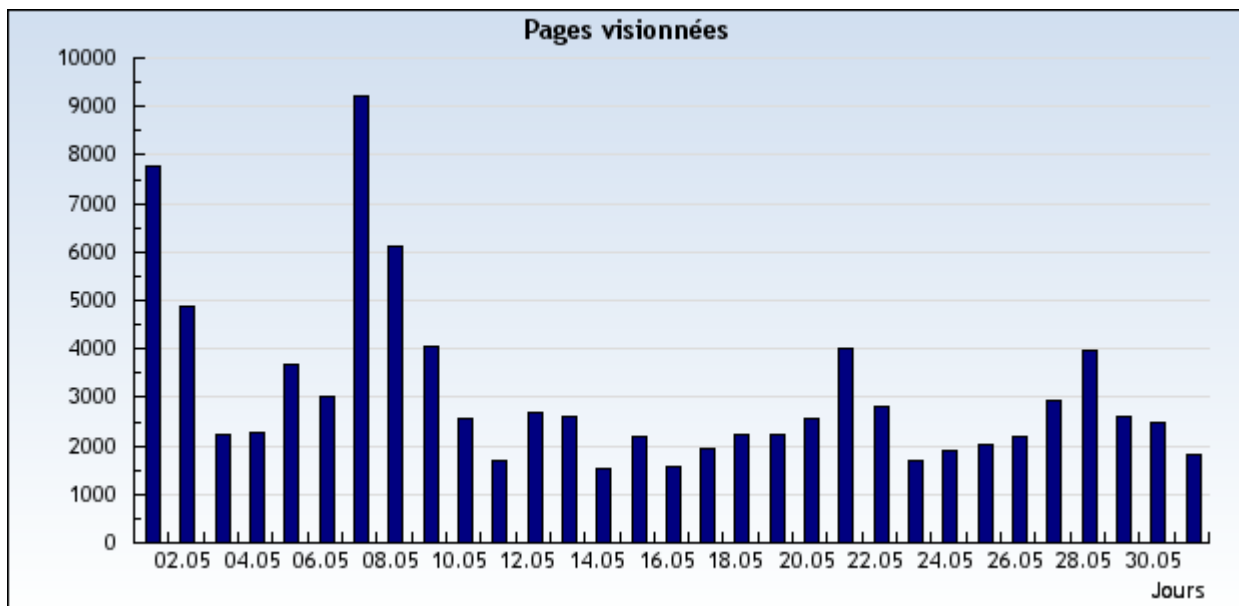

Pages vues

Obtenez les statistiques des pages qui ont été vues.

Nom du domaine Période

Évaluation: Tous les domaines et sous-domaines.

Période: **Du 1 Mai 2007 au 31 Mai 2007** < > 📅

Avancé

Résultats présentés sous forme d'un diagramme

Du 1 Mai 2007 au 31 Mai 2007

Résultats présentés sous forme d'un tableau

Du 1 Mai 2007 au 31 Mai 2007

1-31 sur 31

Date	Jour	Pages vues
1/5/2007	Mardi	7.757
2/5/2007	Mercredi	4.894
3/5/2007	Jeudi	2.215
4/5/2007	Vendredi	2.253
5/5/2007	Samedi	3.681
6/5/2007	Dimanche	3.034
7/5/2007	Lundi	9.213
8/5/2007	Mardi	6.120
9/5/2007	Mercredi	4.068
10/5/2007	Jeudi	2.571
11/5/2007	Vendredi	1.710
12/5/2007	Samedi	2.684
13/5/2007	Dimanche	2.597
14/5/2007	Lundi	1.514
15/5/2007	Mardi	2.188

16/5/2007	Mercredi	1.561
17/5/2007	Jeudi	1.924
18/5/2007	Vendredi	2.229
19/5/2007	Samedi	2.231
20/5/2007	Dimanche	2.571
21/5/2007	Lundi	4.017
22/5/2007	Mardi	2.806
23/5/2007	Mercredi	1.675
24/5/2007	Jeudi	1.912
25/5/2007	Vendredi	2.025
26/5/2007	Samedi	2.196
27/5/2007	Dimanche	2.952
28/5/2007	Lundi	3.949
29/5/2007	Mardi	2.613
30/5/2007	Mercredi	2.469
31/5/2007	Jeudi	1.831