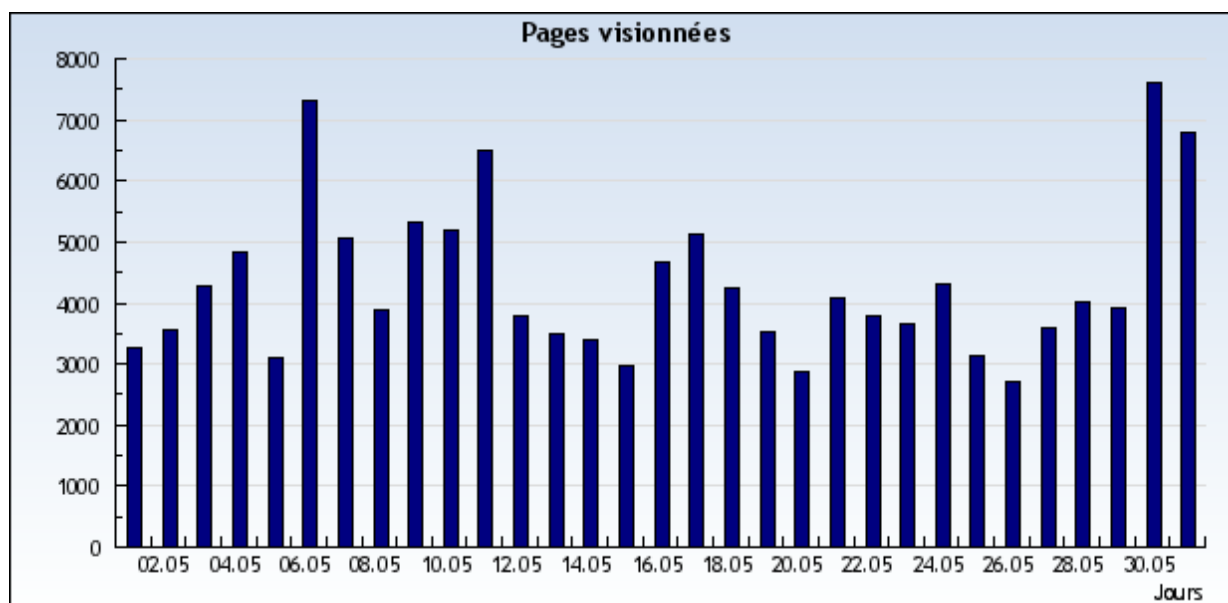

## Pages vues

Obtenez les statistiques des pages qui ont été vues.

Nom du domaine  Période

**Évaluation: Tous les domaines et sous-domaines.**

Période: **Du 1 Mai 2009 au 31 Mai 2009**

**Avancé**

Résultats présentés sous forme d'un diagramme

**Du 1 Mai 2009 au 31 Mai 2009**

Résultats présentés sous forme d'un tableau

**Du 1 Mai 2009 au 31 Mai 2009**

1-31 sur 31

Date	Jour	Pages vues
1/5/2009	Vendredi	3.270
2/5/2009	Samedi	3.545
3/5/2009	Dimanche	4.269
4/5/2009	Lundi	4.837
5/5/2009	Mardi	3.086
6/5/2009	Mercredi	7.311
7/5/2009	Jeudi	5.048
8/5/2009	Vendredi	3.885
9/5/2009	Samedi	5.325
10/5/2009	Dimanche	5.202
11/5/2009	Lundi	6.500
12/5/2009	Mardi	3.788
13/5/2009	Mercredi	3.510
14/5/2009	Jeudi	3.393
15/5/2009	Vendredi	2.970

16/5/2009	Samedi	4.672
17/5/2009	Dimanche	5.134
18/5/2009	Lundi	4.248
19/5/2009	Mardi	3.512
20/5/2009	Mercredi	2.875
21/5/2009	Jeudi	4.067
22/5/2009	Vendredi	3.772
23/5/2009	Samedi	3.642
24/5/2009	Dimanche	4.315
25/5/2009	Lundi	3.141
26/5/2009	Mardi	2.725
27/5/2009	Mercredi	3.598
28/5/2009	Jeudi	4.010
29/5/2009	Vendredi	3.925
30/5/2009	Samedi	7.601
31/5/2009	Dimanche	6.786