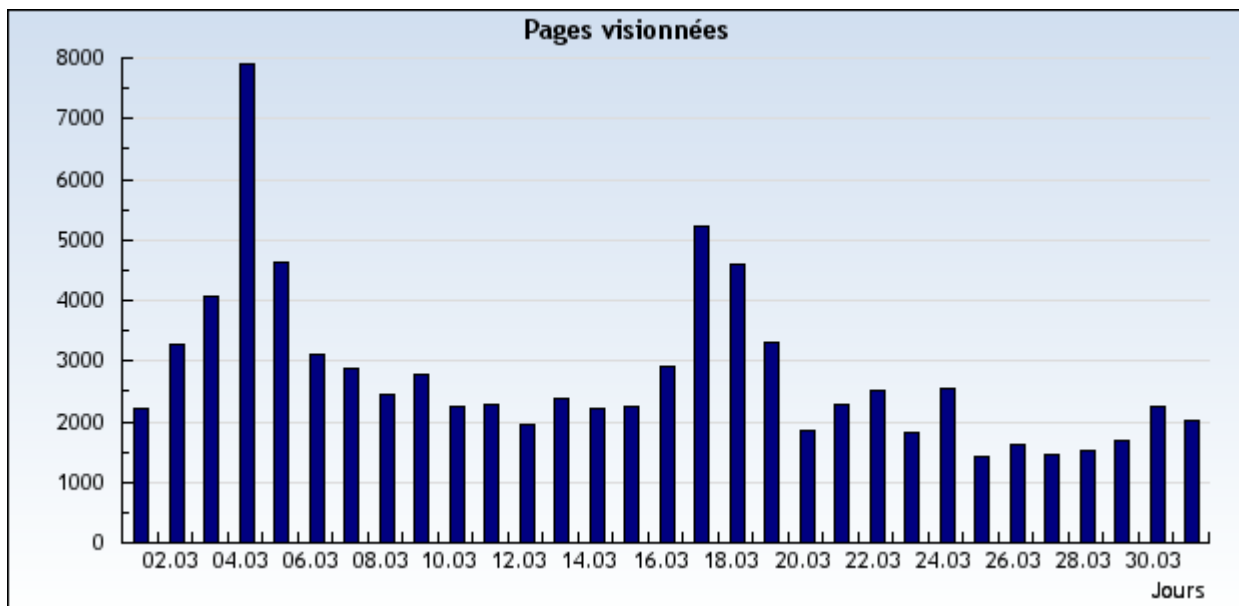

Pages vues

Obtenez les statistiques des pages qui ont été vues.

Nom du domaine Période

Évaluation: Tous les domaines et sous-domaines.

Période: **Du 1 Mars 2008 au 31 Mars 2008** < > 📅

Avancé

Résultats présentés sous forme d'un diagramme

Du 1 Mars 2008 au 31 Mars 2008

Résultats présentés sous forme d'un tableau

Du 1 Mars 2008 au 31 Mars 2008

1-31 sur 31

Date	Jour	Pages vues
1/3/2008	Samedi	2.200
2/3/2008	Dimanche	3.280
3/3/2008	Lundi	4.072
4/3/2008	Mardi	7.892
5/3/2008	Mercredi	4.626
6/3/2008	Jeudi	3.092
7/3/2008	Vendredi	2.872
8/3/2008	Samedi	2.437
9/3/2008	Dimanche	2.765
10/3/2008	Lundi	2.247
11/3/2008	Mardi	2.267
12/3/2008	Mercredi	1.959
13/3/2008	Jeudi	2.371
14/3/2008	Vendredi	2.209
15/3/2008	Samedi	2.260

16/3/2008	Dimanche	2.917
17/3/2008	Lundi	5.223
18/3/2008	Mardi	4.584
19/3/2008	Mercredi	3.297
20/3/2008	Jeudi	1.850
21/3/2008	Vendredi	2.277
22/3/2008	Samedi	2.503
23/3/2008	Dimanche	1.810
24/3/2008	Lundi	2.555
25/3/2008	Mardi	1.424
26/3/2008	Mercredi	1.619
27/3/2008	Jeudi	1.443
28/3/2008	Vendredi	1.535
29/3/2008	Samedi	1.683
30/3/2008	Dimanche	2.243
31/3/2008	Lundi	2.018