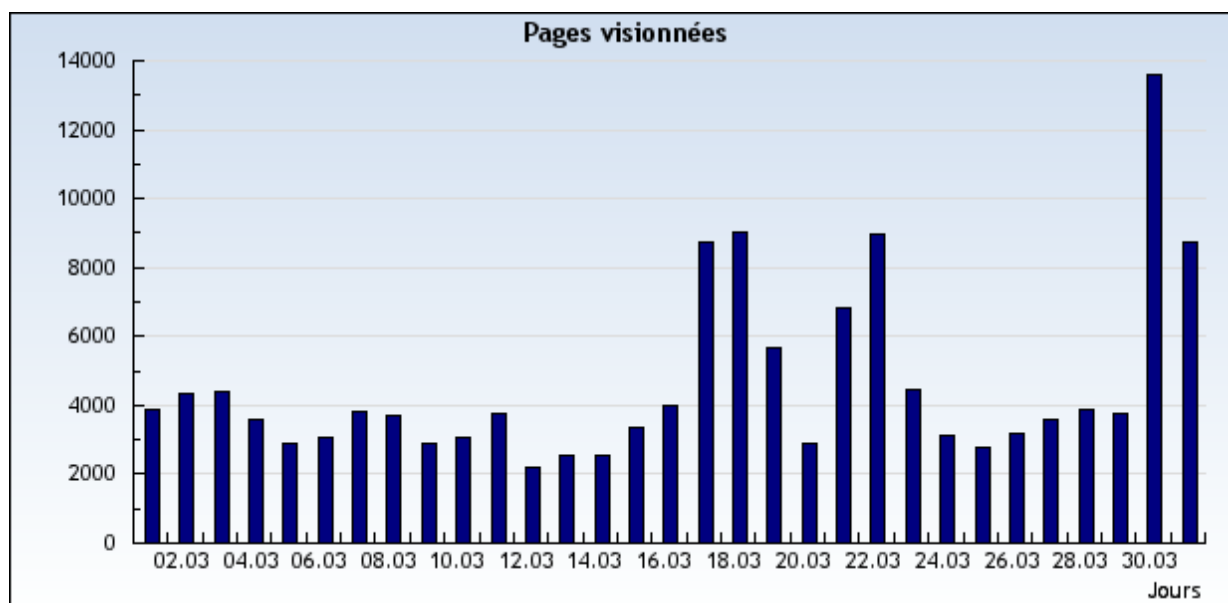

## Pages vues

Obtenez les statistiques des pages qui ont été vues.

Nom du domaine  Période

**Évaluation: Tous les domaines et sous-domaines.**

Période: **Du 1 Mars 2009 au 31 Mars 2009**   

**Avancé**

Résultats présentés sous forme d'un diagramme

Du 1 Mars 2009 au 31 Mars 2009

Résultats présentés sous forme d'un tableau

Du 1 Mars 2009 au 31 Mars 2009

1-31 sur 31

Date	Jour	Pages vues
1/3/2009	Dimanche	3.899
2/3/2009	Lundi	4.323
3/3/2009	Mardi	4.380
4/3/2009	Mercredi	3.599
5/3/2009	Jeudi	2.897
6/3/2009	Vendredi	3.041
7/3/2009	Samedi	3.795
8/3/2009	Dimanche	3.730
9/3/2009	Lundi	2.894
10/3/2009	Mardi	3.085
11/3/2009	Mercredi	3.736
12/3/2009	Jeudi	2.183
13/3/2009	Vendredi	2.533
14/3/2009	Samedi	2.537
15/3/2009	Dimanche	3.348

16/3/2009	Lundi	4.010
17/3/2009	Mardi	8.763
18/3/2009	Mercredi	9.021
19/3/2009	Jeudi	5.696
20/3/2009	Vendredi	2.888
21/3/2009	Samedi	6.842
22/3/2009	Dimanche	8.950
23/3/2009	Lundi	4.448
24/3/2009	Mardi	3.108
25/3/2009	Mercredi	2.768
26/3/2009	Jeudi	3.181
27/3/2009	Vendredi	3.559
28/3/2009	Samedi	3.897
29/3/2009	Dimanche	3.787
30/3/2009	Lundi	13.595
31/3/2009	Mardi	8.738