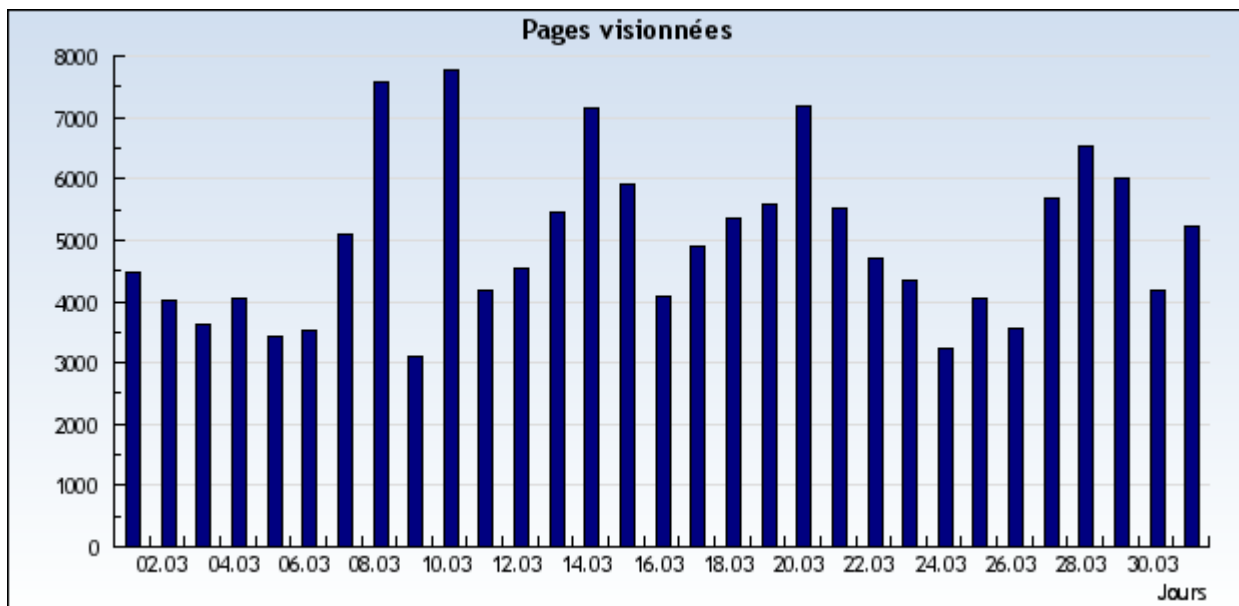

Pages vues

Obtenez les statistiques des pages qui ont été vues.

Nom du domaine Période

Évaluation: Tous les domaines et sous-domaines.

Période: **Du 1 Mars 2010 au 31 Mars 2010**

Avancé

Résultats présentés sous forme d'un diagramme

Du 1 Mars 2010 au 31 Mars 2010

Résultats présentés sous forme d'un tableau

Du 1 Mars 2010 au 31 Mars 2010

1-31 sur 31

Date	Jour	Pages vues
1/3/2010	Lundi	4.481
2/3/2010	Mardi	4.019
3/3/2010	Mercredi	3.637
4/3/2010	Jeudi	4.061
5/3/2010	Vendredi	3.434
6/3/2010	Samedi	3.515
7/3/2010	Dimanche	5.105
8/3/2010	Lundi	7.571
9/3/2010	Mardi	3.107
10/3/2010	Mercredi	7.759
11/3/2010	Jeudi	4.191
12/3/2010	Vendredi	4.550
13/3/2010	Samedi	5.449
14/3/2010	Dimanche	7.151
15/3/2010	Lundi	5.907

16/3/2010	Mardi	4.086
17/3/2010	Mercredi	4.913
18/3/2010	Jeudi	5.358
19/3/2010	Vendredi	5.574
20/3/2010	Samedi	7.186
21/3/2010	Dimanche	5.530
22/3/2010	Lundi	4.691
23/3/2010	Mardi	4.354
24/3/2010	Mercredi	3.228
25/3/2010	Jeudi	4.048
26/3/2010	Vendredi	3.568
27/3/2010	Samedi	5.677
28/3/2010	Dimanche	6.529
29/3/2010	Lundi	6.022
30/3/2010	Mardi	4.165
31/3/2010	Mercredi	5.216

154082 Pages vues

Explications

Que vous indiquent ces statistiques ?

Ces statistiques indiquent toutes les pages ouvertes avec succès (aussi connu sous le nom de "page vues") ainsi que l'heure où elles ont été ouvertes. Seules les pages complètement chargées sont comptées. Les images et les composants isolés ne sont pas compris.