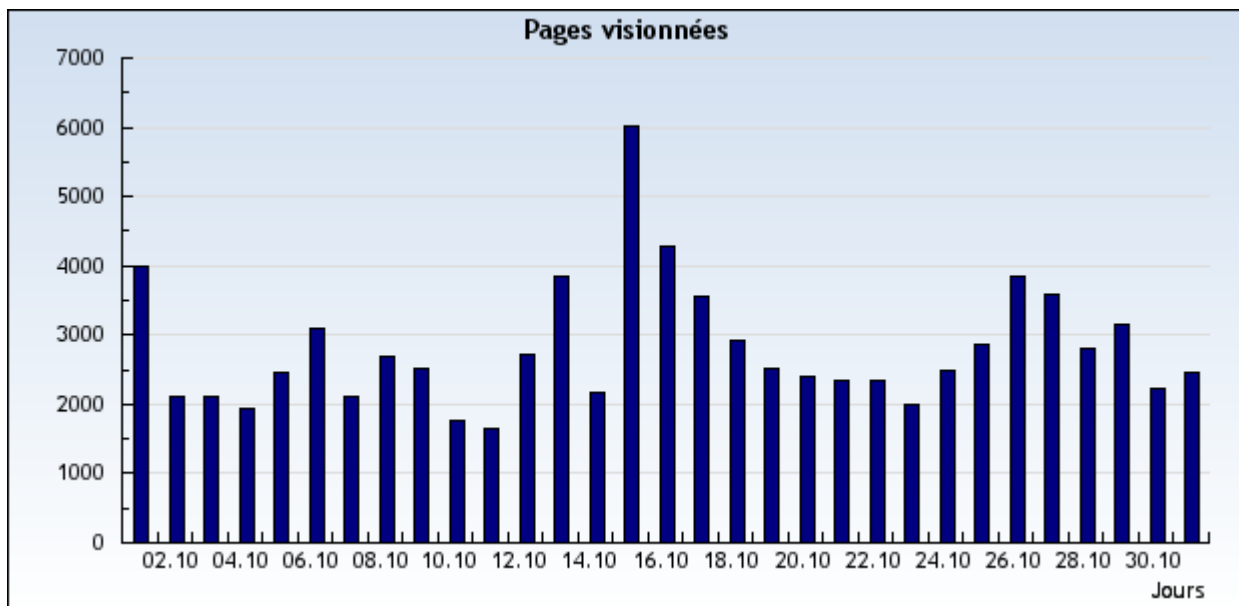

Pages vues

Obtenez les statistiques des pages qui ont été vues.

Nom du domaine Période

Évaluation: Tous les domaines et sous-domaines.

Période: **Du 1 Octobre 2008 au 31 Octobre 2008**

Avancé

Résultats présentés sous forme d'un diagramme

Du 1 Octobre 2008 au 31 Octobre 2008

Résultats présentés sous forme d'un tableau

Du 1 Octobre 2008 au 31 Octobre 2008

1-31 sur 31

Date	Jour	Pages vues
1/10/2008	Mercredi	4.003
2/10/2008	Jeudi	2.123
3/10/2008	Vendredi	2.126
4/10/2008	Samedi	1.924
5/10/2008	Dimanche	2.468
6/10/2008	Lundi	3.104
7/10/2008	Mardi	2.099
8/10/2008	Mercredi	2.694
9/10/2008	Jeudi	2.521
10/10/2008	Vendredi	1.770
11/10/2008	Samedi	1.650
12/10/2008	Dimanche	2.731
13/10/2008	Lundi	3.846
14/10/2008	Mardi	2.168
15/10/2008	Mercredi	6.008

16/10/2008	Jeudi	4.290
17/10/2008	Vendredi	3.564
18/10/2008	Samedi	2.920
19/10/2008	Dimanche	2.521
20/10/2008	Lundi	2.390
21/10/2008	Mardi	2.337
22/10/2008	Mercredi	2.338
23/10/2008	Jeudi	1.986
24/10/2008	Vendredi	2.487
25/10/2008	Samedi	2.853
26/10/2008	Dimanche	3.861
27/10/2008	Lundi	3.594
28/10/2008	Mardi	2.804
29/10/2008	Mercredi	3.148
30/10/2008	Jeudi	2.224
31/10/2008	Vendredi	2.446