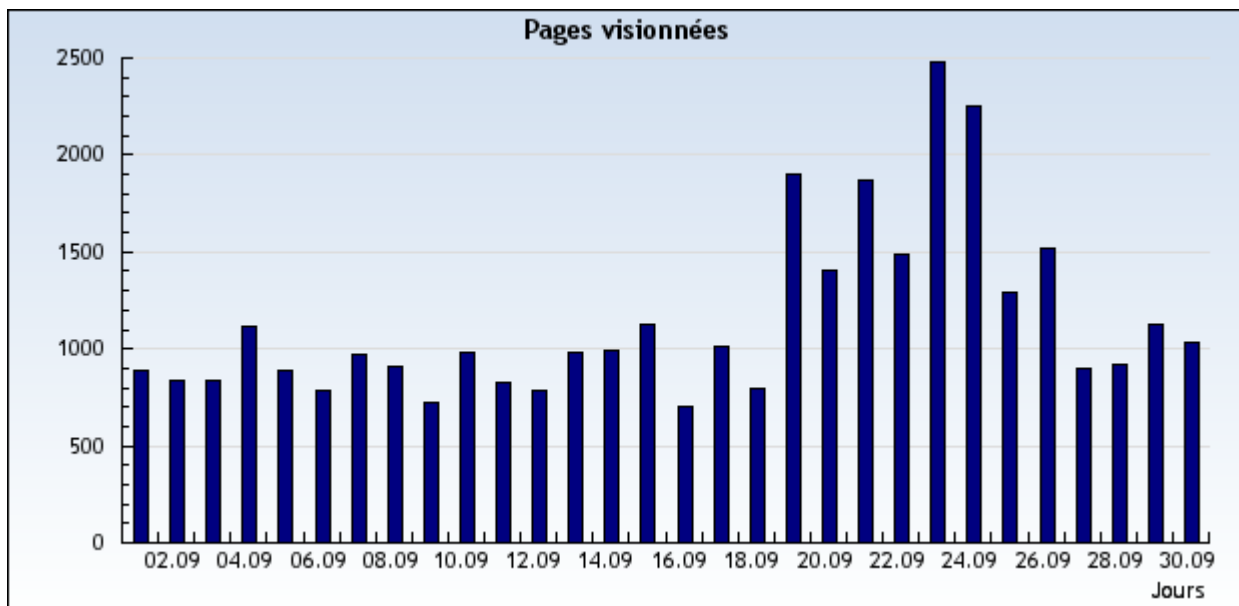

Pages vues

Obtenez les statistiques des pages qui ont été vues.

Nom du domaine Période

Évaluation: Tous les domaines et sous-domaines.

Période: **Du 1 Septembre 2007 au 30 Septembre 2007** < > 📅

Avancé

Résultats présentés sous forme d'un diagramme

Du 1 Septembre 2007 au 30 Septembre 2007

Résultats présentés sous forme d'un tableau

Du 1 Septembre 2007 au 30 Septembre 2007

1-30 sur 30

Date	Jour	Pages vues
1/9/2007	Samedi	892
2/9/2007	Dimanche	841
3/9/2007	Lundi	841
4/9/2007	Mardi	1.114
5/9/2007	Mercredi	890
6/9/2007	Jeudi	785
7/9/2007	Vendredi	971
8/9/2007	Samedi	914
9/9/2007	Dimanche	724
10/9/2007	Lundi	986
11/9/2007	Mardi	826
12/9/2007	Mercredi	784
13/9/2007	Jeudi	978
14/9/2007	Vendredi	989
15/9/2007	Samedi	1.121

16/9/2007	Dimanche	705
17/9/2007	Lundi	1.016
18/9/2007	Mardi	794
19/9/2007	Mercredi	1.901
20/9/2007	Jeudi	1.406
21/9/2007	Vendredi	1.866
22/9/2007	Samedi	1.490
23/9/2007	Dimanche	2.484
24/9/2007	Lundi	2.252
25/9/2007	Mardi	1.287
26/9/2007	Mercredi	1.522
27/9/2007	Jeudi	894
28/9/2007	Vendredi	918
29/9/2007	Samedi	1.121
30/9/2007	Dimanche	1.031