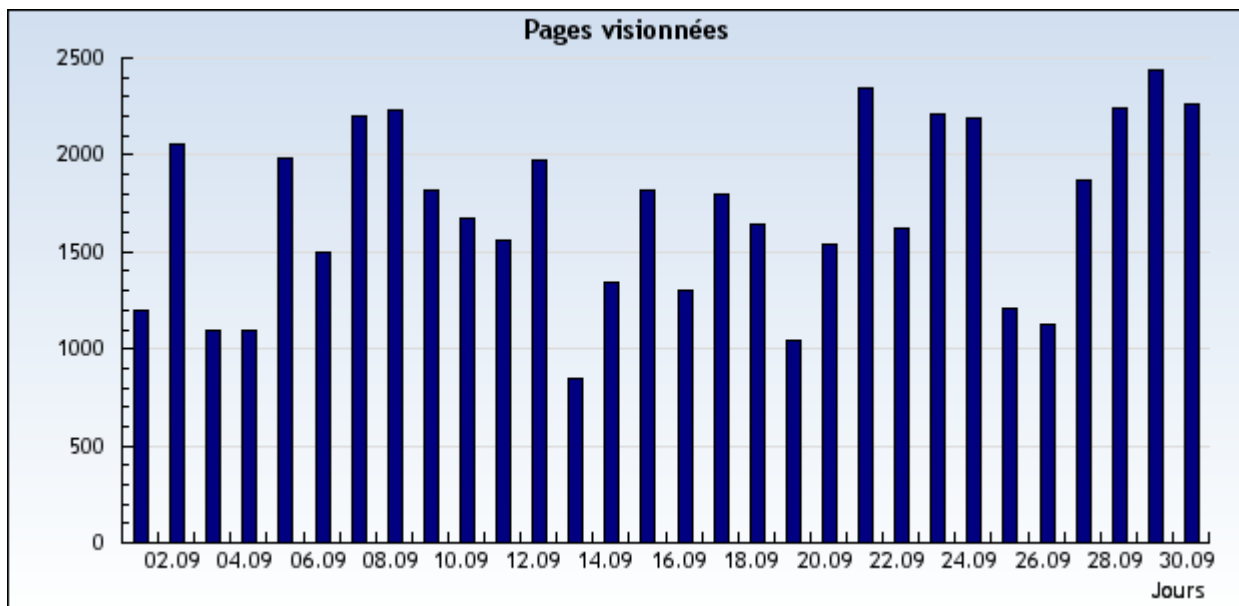

## Pages vues

Obtenez les statistiques des pages qui ont été vues.

Nom du domaine  Période

**Évaluation: Tous les domaines et sous-domaines.**

Période: **Du 1 Septembre 2008 au 30 Septembre 2008**

**Avancé**

Résultats présentés sous forme d'un diagramme

Du 1 Septembre 2008 au 30 Septembre 2008

Résultats présentés sous forme d'un tableau

Du 1 Septembre 2008 au 30 Septembre 2008

1-30 sur 30

Date	Jour	Pages vues
1/9/2008	Lundi	1.194
2/9/2008	Mardi	2.054
3/9/2008	Mercredi	1.096
4/9/2008	Jeudi	1.099
5/9/2008	Vendredi	1.982
6/9/2008	Samedi	1.499
7/9/2008	Dimanche	2.200
8/9/2008	Lundi	2.228
9/9/2008	Mardi	1.814
10/9/2008	Mercredi	1.678
11/9/2008	Jeudi	1.564
12/9/2008	Vendredi	1.972
13/9/2008	Samedi	848
14/9/2008	Dimanche	1.339
15/9/2008	Lundi	1.822

16/9/2008	Mardi	1.299
17/9/2008	Mercredi	1.793
18/9/2008	Jeudi	1.643
19/9/2008	Vendredi	1.041
20/9/2008	Samedi	1.539
21/9/2008	Dimanche	2.345
22/9/2008	Lundi	1.619
23/9/2008	Mardi	2.210
24/9/2008	Mercredi	2.191
25/9/2008	Jeudi	1.208
26/9/2008	Vendredi	1.128
27/9/2008	Samedi	1.875
28/9/2008	Dimanche	2.239
29/9/2008	Lundi	2.437
30/9/2008	Mardi	2.266