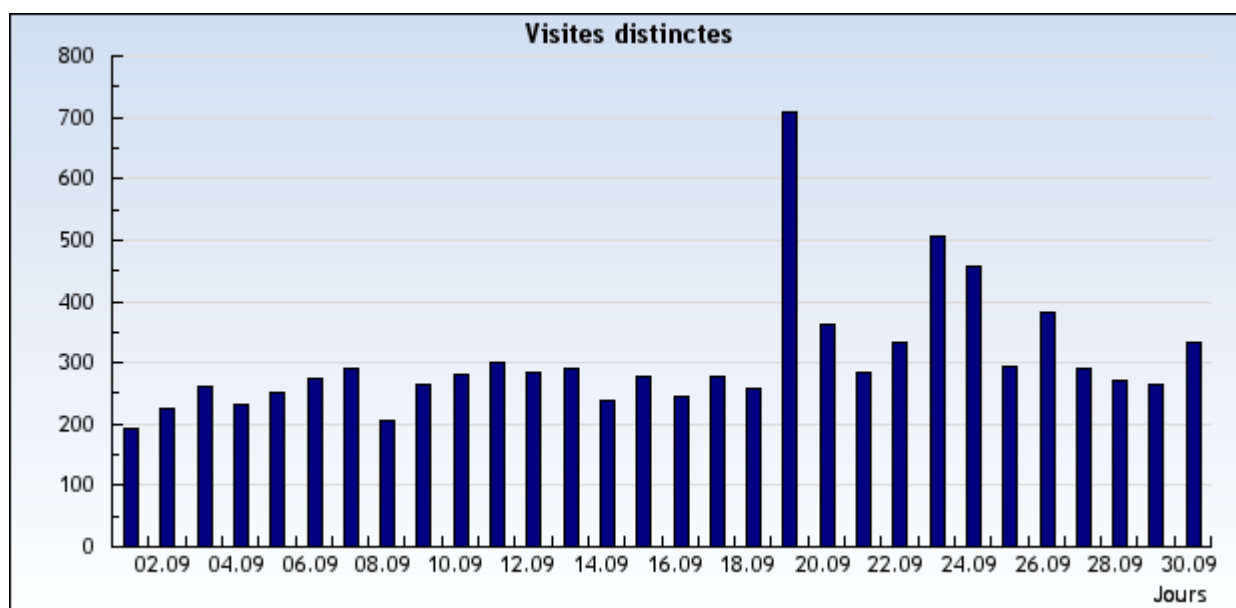

Visites uniques

Retrouvez combien de visites uniques ont été faites sur votre site.

Nom du domaine Période

Évaluation: Tous les domaines et sous-domaines.

Période: **Du 1 Septembre 2007 au 30 Septembre 2007**

Avancé

Résultats présentés sous forme d'un diagramme

Du 1 Septembre 2007 au 30 Septembre 2007

Résultats présentés sous forme d'un tableau

Du 1 Septembre 2007 au 30 Septembre 2007

1-30 sur 30

Date	Jour	Visites uniques
1/9/2007	Samedi	193
2/9/2007	Dimanche	225
3/9/2007	Lundi	260
4/9/2007	Mardi	232
5/9/2007	Mercredi	253
6/9/2007	Jeudi	273
7/9/2007	Vendredi	292
8/9/2007	Samedi	205
9/9/2007	Dimanche	265
10/9/2007	Lundi	280
11/9/2007	Mardi	301
12/9/2007	Mercredi	284
13/9/2007	Jeudi	290
14/9/2007	Vendredi	238
15/9/2007	Samedi	278

16/9/2007	Dimanche	245
17/9/2007	Lundi	279
18/9/2007	Mardi	259
19/9/2007	Mercredi	709
20/9/2007	Jeudi	363
21/9/2007	Vendredi	283
22/9/2007	Samedi	332
23/9/2007	Dimanche	507
24/9/2007	Lundi	458
25/9/2007	Mardi	295
26/9/2007	Mercredi	381
27/9/2007	Jeudi	289
28/9/2007	Vendredi	272
29/9/2007	Samedi	264
30/9/2007	Dimanche	333