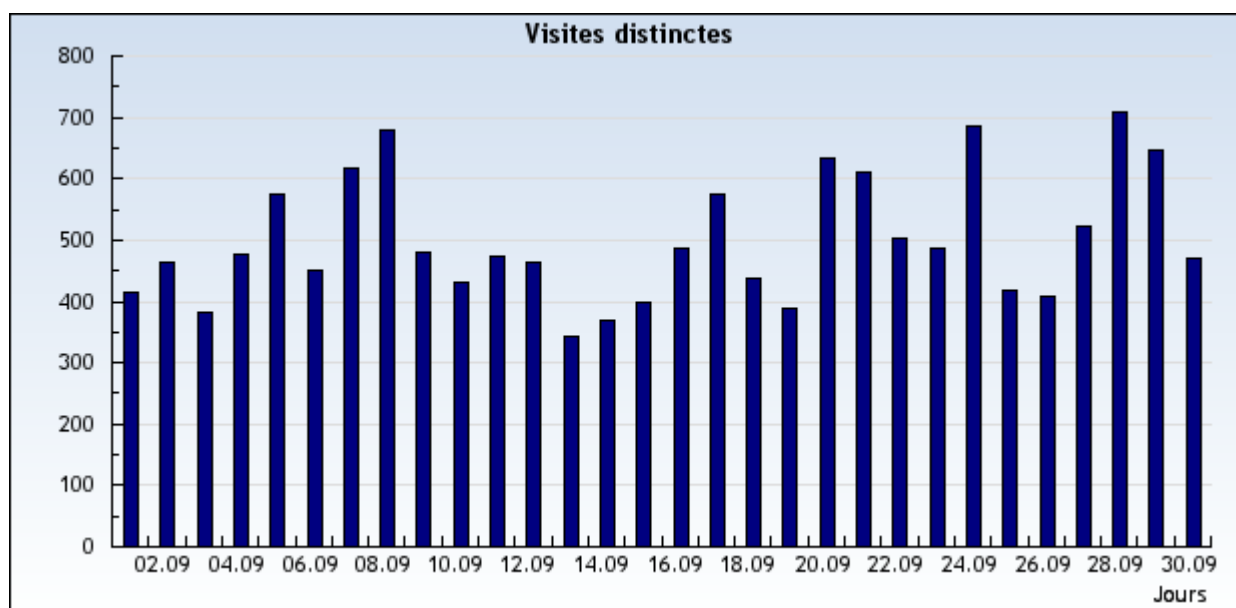

Visites uniques

Retrouvez combien de visites uniques ont été faites sur votre site.

Nom du domaine Période

Évaluation: Tous les domaines et sous-domaines.

Période: **Du 1 Septembre 2008 au 30 Septembre 2008**

Avancé

Résultats présentés sous forme d'un diagramme

Du 1 Septembre 2008 au 30 Septembre 2008

Résultats présentés sous forme d'un tableau

Du 1 Septembre 2008 au 30 Septembre 2008

1-30 sur 30

Date	Jour	Visites uniques
1/9/2008	Lundi	416
2/9/2008	Mardi	464
3/9/2008	Mercredi	382
4/9/2008	Jeudi	478
5/9/2008	Vendredi	574
6/9/2008	Samedi	452
7/9/2008	Dimanche	618
8/9/2008	Lundi	678
9/9/2008	Mardi	479
10/9/2008	Mercredi	431
11/9/2008	Jeudi	472
12/9/2008	Vendredi	465
13/9/2008	Samedi	342
14/9/2008	Dimanche	370
15/9/2008	Lundi	400

16/9/2008	Mardi	486
17/9/2008	Mercredi	575
18/9/2008	Jeudi	437
19/9/2008	Vendredi	390
20/9/2008	Samedi	635
21/9/2008	Dimanche	610
22/9/2008	Lundi	504
23/9/2008	Mardi	485
24/9/2008	Mercredi	687
25/9/2008	Jeudi	418
26/9/2008	Vendredi	409
27/9/2008	Samedi	523
28/9/2008	Dimanche	708
29/9/2008	Lundi	648
30/9/2008	Mardi	470