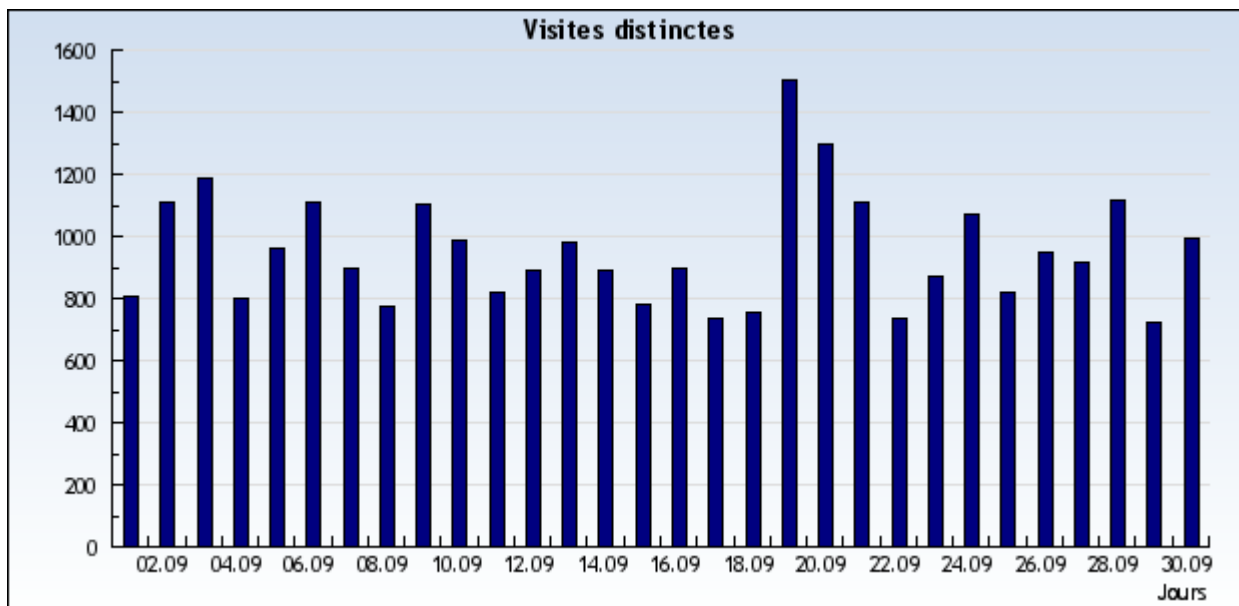

## Visites uniques

Retrouvez combien de visites uniques ont été faites sur votre site.

Nom du domaine  Période

**Évaluation: Tous les domaines et sous-domaines.**

Période: **Du 1 Septembre 2009 au 30 Septembre 2009**

**Avancé**

Résultats présentés sous forme d'un diagramme

Du 1 Septembre 2009 au 30 Septembre 2009

Résultats présentés sous forme d'un tableau

Du 1 Septembre 2009 au 30 Septembre 2009

1-30 sur 30

Date	Jour	Visites uniques
1/9/2009	Mardi	804
2/9/2009	Mercredi	1.109
3/9/2009	Jeudi	1.185
4/9/2009	Vendredi	802
5/9/2009	Samedi	962
6/9/2009	Dimanche	1.111
7/9/2009	Lundi	898
8/9/2009	Mardi	777
9/9/2009	Mercredi	1.104
10/9/2009	Jeudi	989
11/9/2009	Vendredi	817
12/9/2009	Samedi	888
13/9/2009	Dimanche	978
14/9/2009	Lundi	889
15/9/2009	Mardi	778

16/9/2009	Mercredi	898
17/9/2009	Jeudi	737
18/9/2009	Vendredi	757
19/9/2009	Samedi	1.501
20/9/2009	Dimanche	1.300
21/9/2009	Lundi	1.110
22/9/2009	Mardi	736
23/9/2009	Mercredi	868
24/9/2009	Jeudi	1.073
25/9/2009	Vendredi	822
26/9/2009	Samedi	948
27/9/2009	Dimanche	913
28/9/2009	Lundi	1.119
29/9/2009	Mardi	725
30/9/2009	Mercredi	994

**28592 Visites uniques**