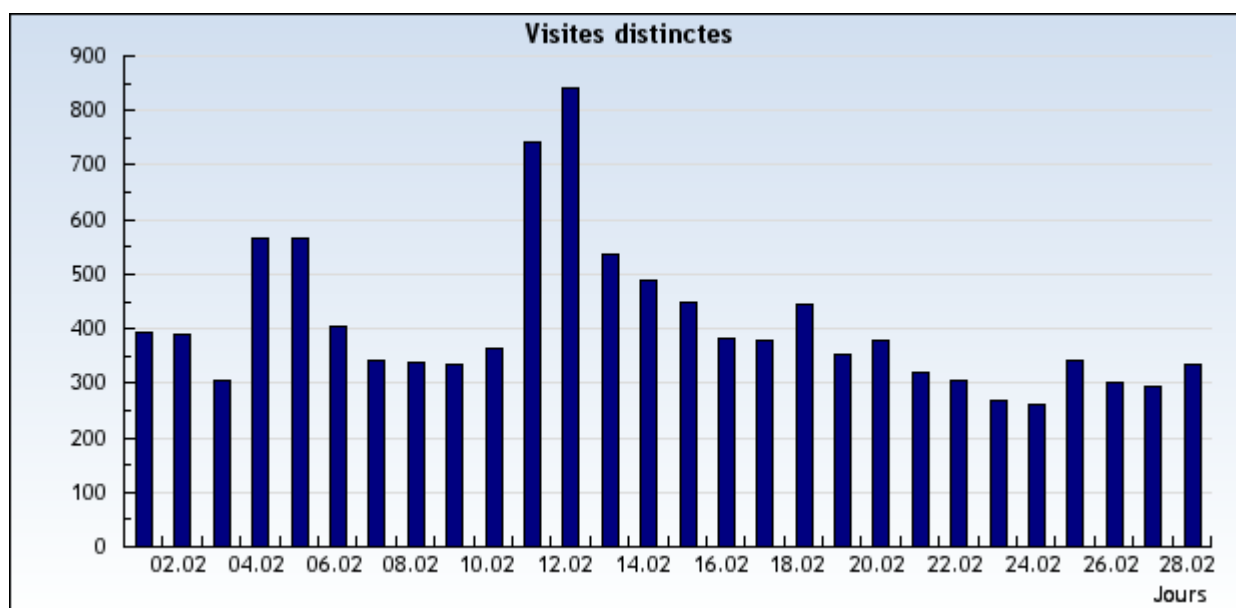

## Visites uniques

Retrouvez combien de visites uniques ont été faites sur votre site.

Nom du domaine  Période

**Évaluation: Tous les domaines et sous-domaines.**

Période: **Du 1 Février 2007 au 28 Février 2007**

**Avancé**

Résultats présentés sous forme d'un diagramme

Du 1 Février 2007 au 28 Février 2007

Résultats présentés sous forme d'un tableau

Du 1 Février 2007 au 28 Février 2007

1-28 sur 28

Date	Jour	Visites uniques
1/2/2007	Jeudi	393
2/2/2007	Vendredi	391
3/2/2007	Samedi	306
4/2/2007	Dimanche	565
5/2/2007	Lundi	564
6/2/2007	Mardi	403
7/2/2007	Mercredi	340
8/2/2007	Jeudi	337
9/2/2007	Vendredi	333
10/2/2007	Samedi	365
11/2/2007	Dimanche	742
12/2/2007	Lundi	842
13/2/2007	Mardi	536
14/2/2007	Mercredi	487
15/2/2007	Jeudi	447

16/2/2007	Vendredi	383
17/2/2007	Samedi	377
18/2/2007	Dimanche	446
19/2/2007	Lundi	351
20/2/2007	Mardi	377
21/2/2007	Mercredi	318
22/2/2007	Jeudi	305
23/2/2007	Vendredi	267
24/2/2007	Samedi	262
25/2/2007	Dimanche	342
26/2/2007	Lundi	300
27/2/2007	Mardi	293
28/2/2007	Mercredi	335

**11407 Visites uniques**