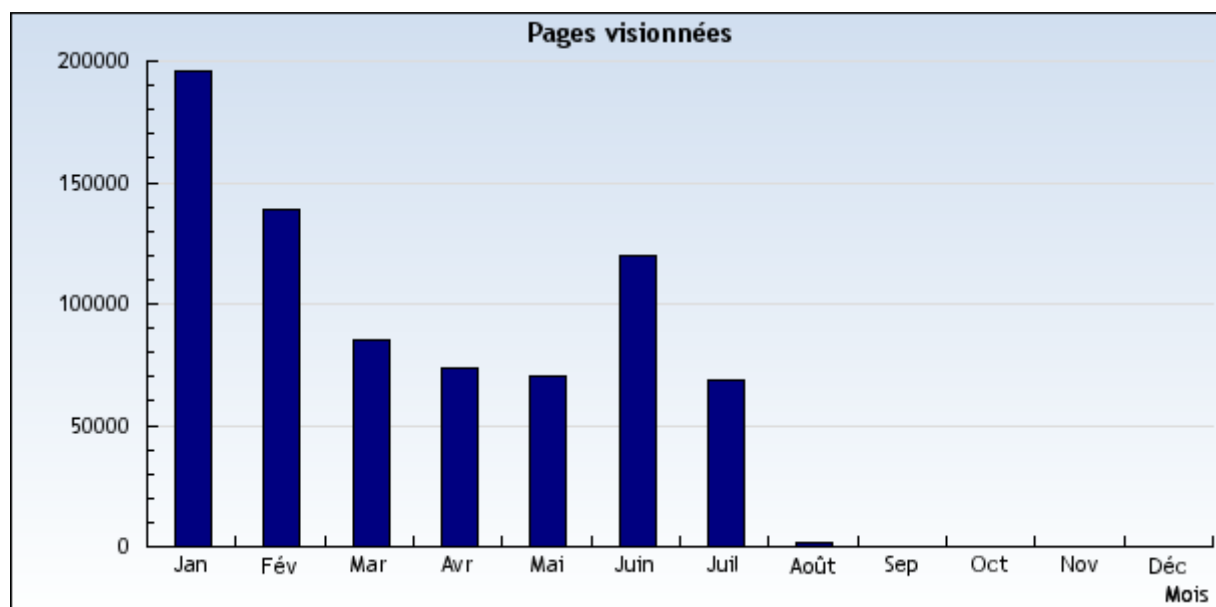

# Site CD 29 période du 1 Janvier 2008 au 1 Août 2008

### Nombre de pages vues

Date	Mois	Pages vues
1/1/2008	Janvier	196.198
1/2/2008	Février	138.532
1/3/2008	Mars	85.530
1/4/2008	Avril	73.173
1/5/2008	Mai	70.446
1/6/2008	Juin	119.570
1/7/2008	Juillet	68.877
1/8/2008	Août	1.486

## Nombre de visiteurs par mois

Date	Mois	Visites uniques
1/1/2008	Janvier	20.943
1/2/2008	Février	15.584
1/3/2008	Mars	14.146
1/4/2008	Avril	14.763
1/5/2008	Mai	18.840
1/6/2008	Juin	20.173
1/7/2008	Juillet	15.225
1/8/2008	Août	561