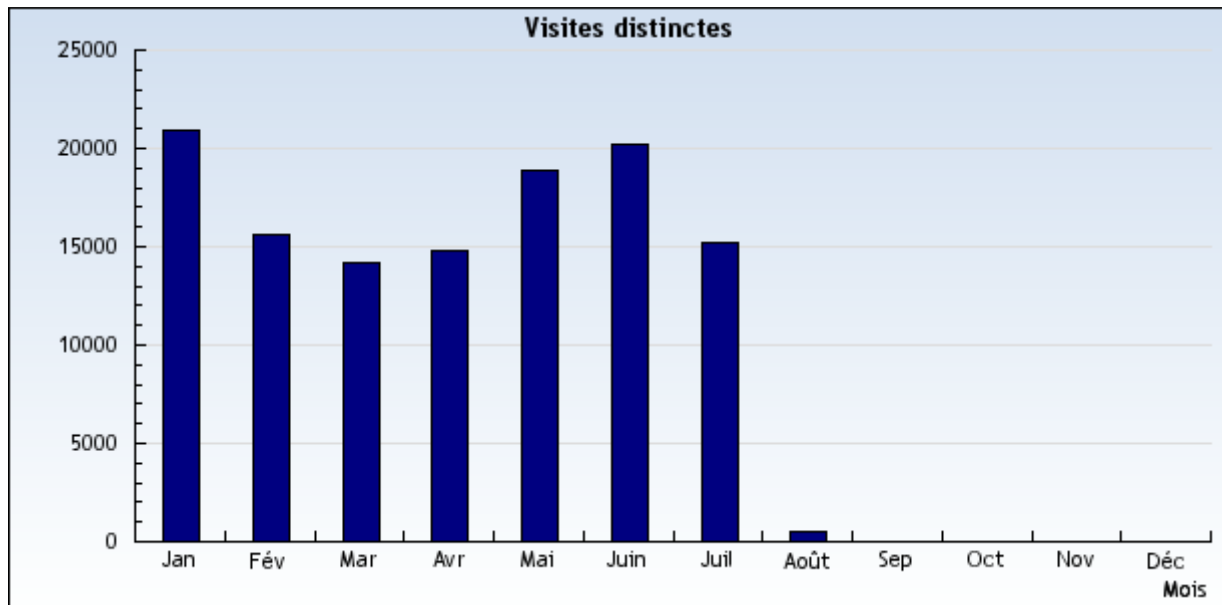

## Statistiques de notre hébergeur 1and1

### Nombre de pages vues

Date	Mois	Pages vues
1/1/2008	Janvier	196.198
1/2/2008	Février	138.532
1/3/2008	Mars	85.530
1/4/2008	Avril	73.173
1/5/2008	Mai	70.446
1/6/2008	Juin	119.570
1/7/2008	Juillet	68.877
1/8/2008	Août	1.486

## Nombre de visiteurs par mois

Date	Mois	Visites uniques
1/1/2008	Janvier	20.943
1/2/2008	Février	15.584
1/3/2008	Mars	14.146
1/4/2008	Avril	14.763
1/5/2008	Mai	18.840
1/6/2008	Juin	20.173
1/7/2008	Juillet	15.225
1/8/2008	Août	561