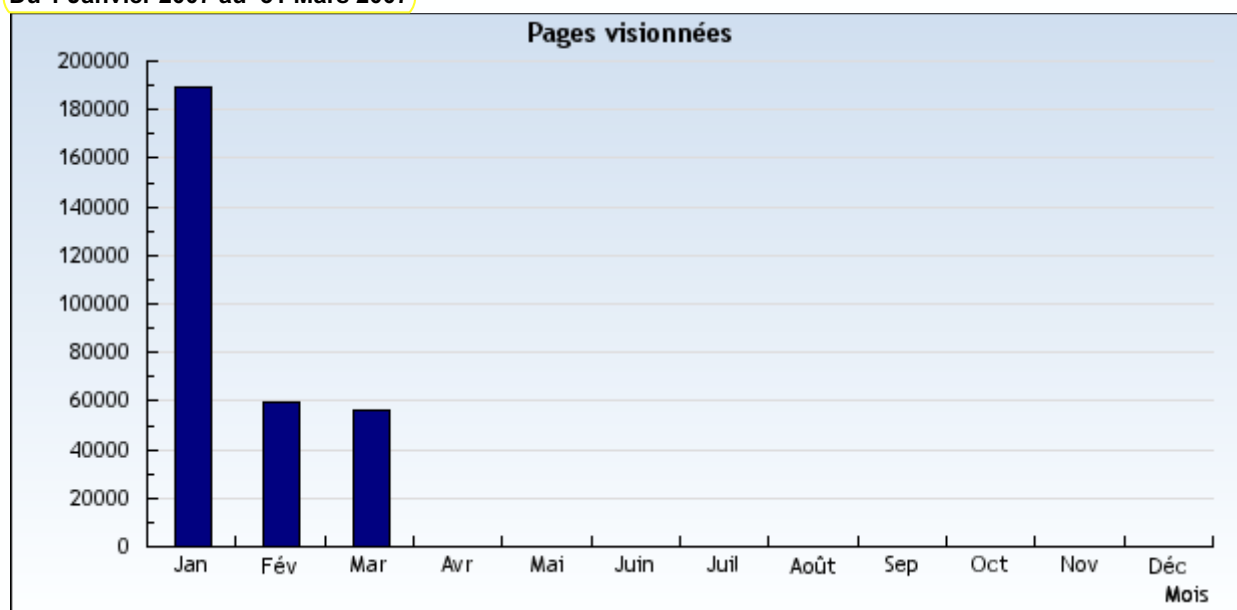

## Pages vues

Obtenez les statistiques des pages qui ont été vues.

Nom du domaine  Période

**Évaluation: Tous les domaines et sous-domaines.**

**Période: Du 1 Janvier 2007 au 31 Mars 2007**

Résultats présentés sous forme d'un diagramme

**Du 1 Janvier 2007 au 31 Mars 2007**

Résultats présentés sous forme d'un tableau

**Du 1 Janvier 2007 au 31 Mars 2007**

Date	Mois	Pages vues
1/1/2007	Janvier	189.534
1/2/2007	Février	59.410
1/3/2007	Mars	56.268