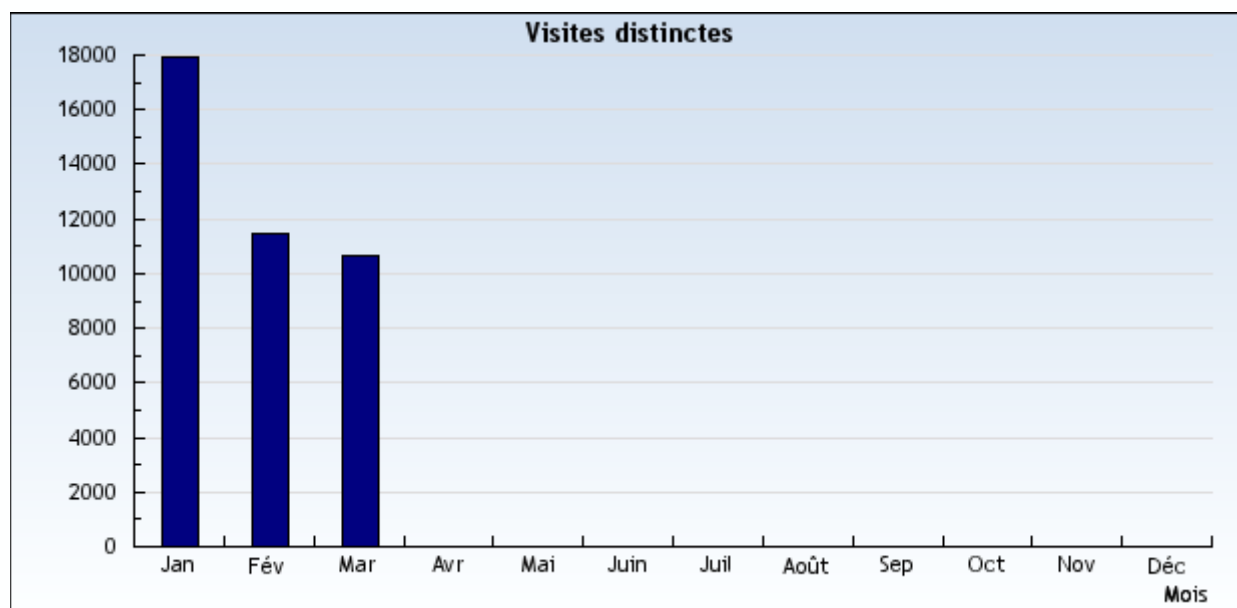

## Visites uniques

Retrouvez combien de visites uniques ont été faites sur votre site.

Nom du domaine  Période

**Évaluation: Tous les domaines et sous-domaines.**

**Période: Du 1 Janvier 2007 au 31 Mars 2007**

Résultats présentés sous forme d'un diagramme

**Du 1 Janvier 2007 au 31 Mars 2007**

Résultats présentés sous forme d'un tableau

Du 1 Janvier 2007 au 31 Mars 2007		Visites uniques
1/1/2007	Janvier	17.903
1/2/2007	Février	11.437
1/3/2007	Mars	10.659

**39999 Visites uniques**

**Du 1 Janvier 2007 au 31 Mars 2007**

Résultats présentés sous forme d'un tableau

**Du 1 Janvier 2007 au 31 Mars 2007**

Date	Mois	Pages vues
1/1/2007	Janvier	189.534
1/2/2007	Février	59.410
1/3/2007	Mars	56.268