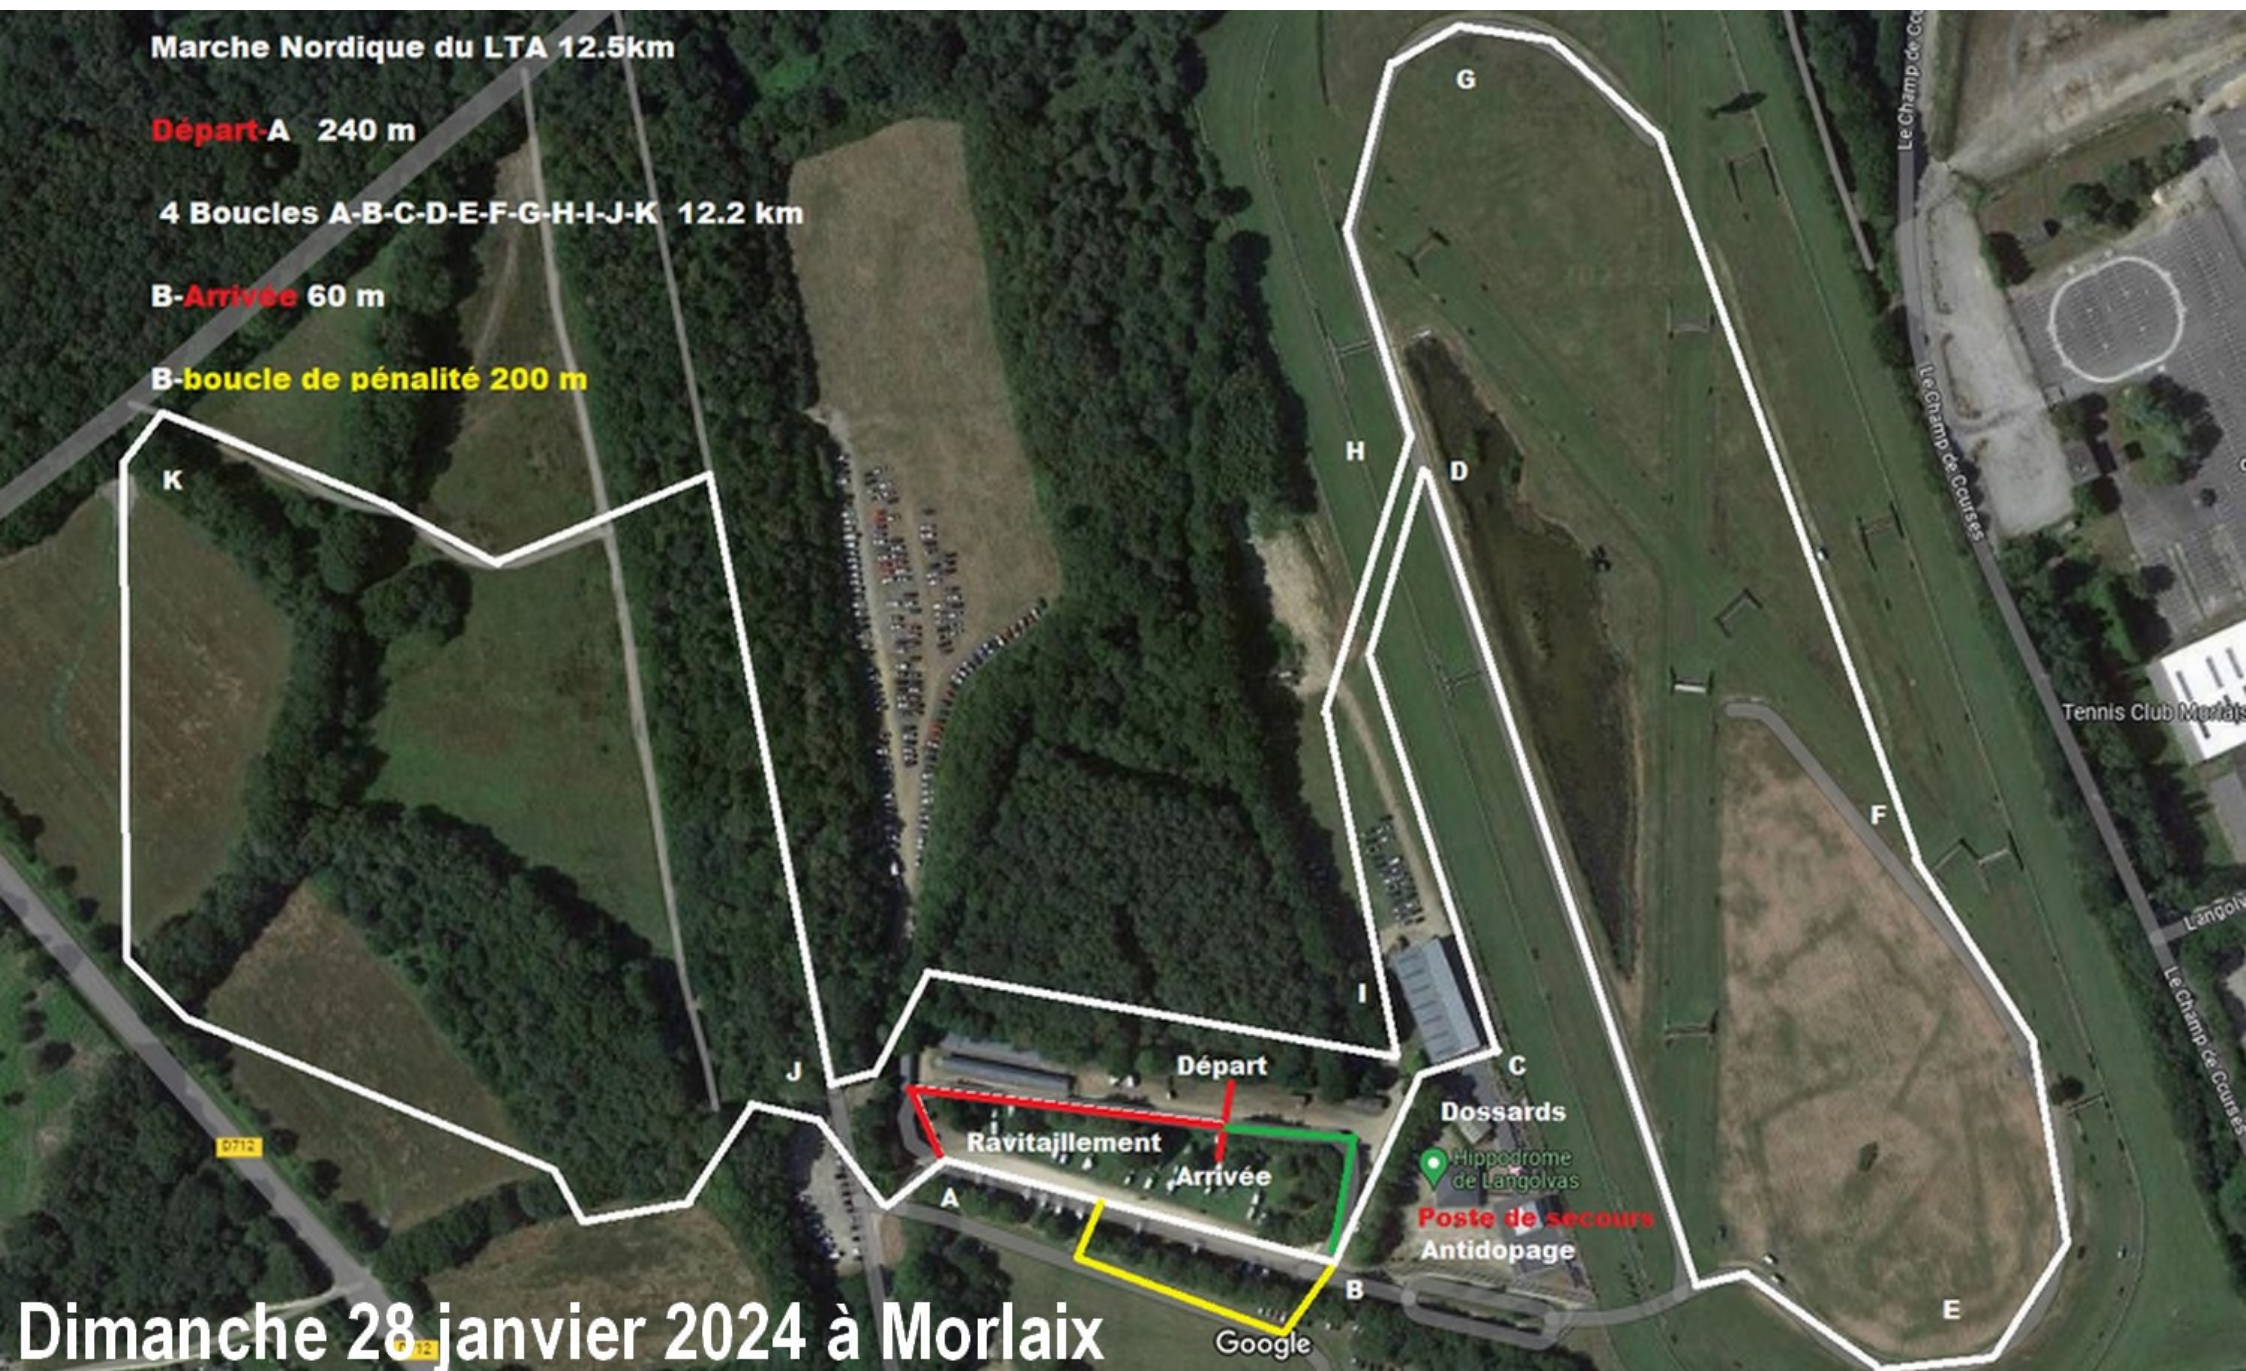

Marche Nordique du LTA 12.5km

Départ-A 240 m

4 Boucles A-B-C-D-E-F-G-H-I-J-K 12.2 km

B-Arrivée 60 m

B-boucle de pénalité 200 m

Dimanche 28 janvier 2024 à Morlaix